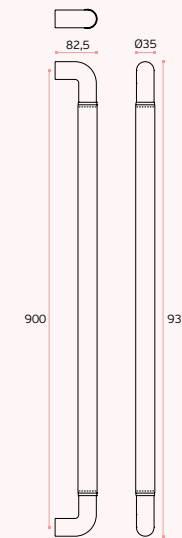

IN.07.703. SKIN

Asa de porta modular /
Modular door handle /
Manillon de puerta modular.

MATERIAL: EN 1.4301 / AISI 304

ACABAMENTO / FINISH / ACABADO:
STANDARD: SATINADO / SATIN / SATIN
+ NATURAL LEATHER

OPTIONAL: PVD TITANIUM COATED

.TB / .TG / .TCO / .TCH

SEMI SOLID ☒

ACESSÓRIOS / ACCESSORIES

Unifix M8 --- NOT INCLUDED

OPCIONAL / OPTIONAL

IN.08.ADM.35

IN.08.ASM.35

OPCIONAL VIDRO / OPTIONAL GLASS

IN.08.ADV.35
Dupla para vidro / double glass

IN.08.ASV.35
Simples vidro / single glass