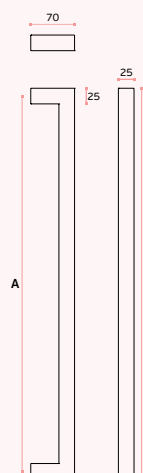

IN.07.200.D.25

Asa de porta dupla /
Double door handle /
Manillon de puerta doble.

MATERIAL: EN 1.4301 / AISI 304

ACABAMENTO / FINISH / ACABADO:
STANDARD: SATINADO / SATIN / SATIN

OPTIONAL: PVD TITANIUM COATED

.TB / .TG / .TCO / .TCH

*Acabamento Titânio PVD até 1000mm
PVD Titanium finish until 1000mm /
Acabamiento en PVD Titânio até 1000mm

A	B
300	325
600	625
*1250	1275

TUBULAR ☐

ACESSÓRIOS / ACCESSORIES

MFU M8 --- INCLUDED

OPCIONAL VIDRO / OPTIONAL GLASS

IN.08.MFU.DVQ.25
Dupla para vidro / double glass

IN.08.MFU.SVQ.25
Simples vidro / single glass

.TB
PVD
Titanium
black

.TG
PVD
Titanium
gold

.TCO
PVD
Titanium
copper

.TCH
PVD
Titanium
chocolate