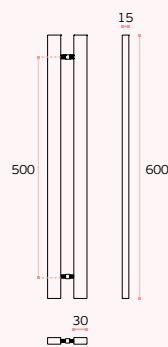

ASAS DE PORTA / PULL HANDLES / MANILLONES.

IN.07.201.600

Asas para portas de correr / Pull handles for sliding doors / Manillones para puertas correderas.

MATERIAL: EN 1.4301 / AISI 304

ACABAMENTO / FINISH / ACABADO:
STANDARD:
SATINADO + POLIDO
SATIN + POLISHED
SATIN + PULIDO

OPTIONAL: PVD TITANIUM COATED

.TB / .TG / .TCO / .TCH