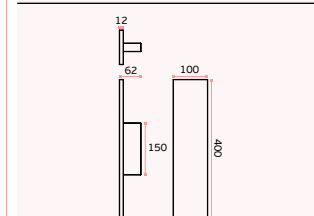

IN.00.169.D

Puxador fixo duplo/
Double fixed knob /
Pomo fijo doble.

MATERIAL: EN 1.4301 / AISI 304

ACABAMENTO / FINISH / ACABADO:
STANDARD: SATINADO / SATIN / SATIN

OPTIONAL: PVD TITANIUM COATED

.TB / .TG / .TCO / .TCH

SOLID ■

ACESSÓRIOS / ACCESSORIES

MFU M6 --- INCLUDED

PREPARADA PARA VIDRO /
READY FOR GLASS