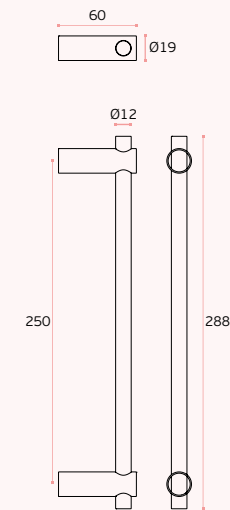

### MV.07.030.D

Asa de porta dupla /  
Double door handle /  
Manillon de puerta doble.

**Design:** Miguel Vasconcelos

**MATERIAL:** EN 1.4301 / AISI 304

**ACABAMENTO / FINISH / ACABADO:**  
STANDARD: SATINADO / SATIN / SATIN