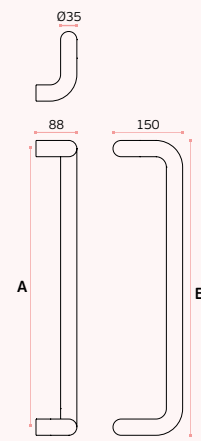

TUBULAR ☐

ACESSÓRIOS / ACCESSORIES

MFU M8 --- INCLUDED

OPCIONAL VIDRO / OPTIONAL GLASS

IN.08.MFU.DV.35
Dupla para vidro / double glass

IN.08.MFU.SV.35
Simples vidro / single glass

.TB
PVD
Titanium
black

.TG
PVD
Titanium
gold

.TCO
PVD
Titanium
copper

.TCH
PVD
Titanium
chocolate

.TB
PVD
Titanium
black

.TG
PVD
Titanium
gold

.TCO
PVD
Titanium
copper

.TCH
PVD
Titanium
chocolate

IN.07.288.D.

Asa de porta dupla /
Double door handle /
Manillon de puerta doble.

MATERIAL: EN 1.4301 / AISI 304

ACABAMENTO / FINISH / ACABADO:
STANDARD: SATINADO / SATIN / SATIN

OPTIONAL: PVD TITANIUM COATED

.TB / .TG / .TCO / .TCH

A	B	C
Ø19	190	60
Ø25	215	63
Ø30	230	70