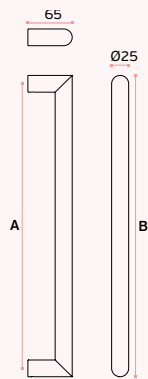

ASAS DE PORTA / PULL HANDLES / MANILLONES.

IN.07.204.D.25

Asa de porta dupla /
Double door handle /
Manillon de puerta doble.

MATERIAL: EN 1.4301 / AISI 304

ACABAMENTO / FINISH / ACABADO:
STANDARD: SATINADO / SATIN / SATIN

OPTIONAL: PVD TITANIUM COATED

.TB / .TG / .TCO / .TCH

*Acabamento Titânio PVD até 1000mm
PVD Titanium finish until 1000mm /
Acabamiento en PVD Titano ate 1000mm

A	B
250	275
300	325
400	425
425	450
600	625
*1250	1275

TUBULAR ☐

ACESSÓRIOS / ACCESSORIES

MFU M8 --- INCLUDED

OPCIONAL VIDRO / OPTIONAL GLASS

IN.08.MFU.DV.25
Dupla para vidro / double glass

IN.08.MFU.SV.25
Simples vidro / single glass

IN.07.204.D.30

Asa de porta dupla /
Double door handle /
Manillon de puerta doble.

MATERIAL: EN 1.4301 / AISI 304

ACABAMENTO / FINISH / ACABADO:
STANDARD: SATINADO / SATIN / SATIN

OPTIONAL: PVD TITANIUM COATED

.TB / .TG / .TCO / .TCH

*Acabamento Titânio PVD até 1000mm
PVD Titanium finish until 1000mm /
Acabamiento en PVD Titano ate 1000mm

A	B
350	380
400	430
425	455
600	455
*1250	1280