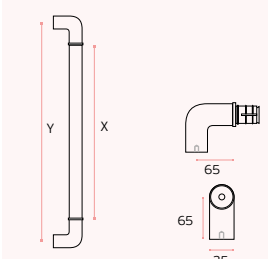

.TB / .TG / .TCO / .TCH

Y = X+130

ROSCA M8 /  
THREAD M8

TUBULAR

ACESSÓRIOS / ACCESSORIES

Unifix M8

OPCIONAL / OPTIONAL

IN.08.ADM.35