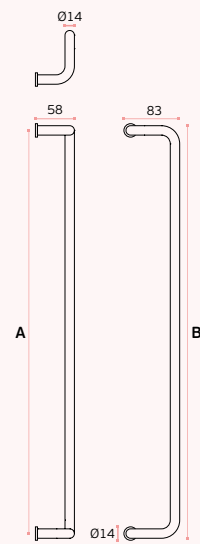

TUBULAR ☐

ACESSÓRIOS / ACCESSORIES

MFU M6 --- INCLUDED

OPCIONAL VIDRO / OPTIONAL GLASS

IN.08.SV.287
Simples vidro / single glass

.TB
PVD
Titanium
black

.TG
PVD
Titanium
gold

.TCO
PVD
Titanium
copper

.TCH
PVD
Titanium
chocolate

.TB
PVD
Titanium
black

.TG
PVD
Titanium
gold

.TCO
PVD
Titanium
copper

.TCH
PVD
Titanium
chocolate

IN.07.287.D.19

Asa de porta dupla /
Double door handle /
Manillon de puerta doble.

MATERIAL: EN 1.4301 / AISI 304

ACABAMENTO / FINISH / ACABADO:
STANDARD: SATINADO / SATIN / SATIN

OPTIONAL: PVD TITANIUM COATED

.TB / .TG / .TCO / .TCH

A	B
200	219
250	269
300	319
350	369
425	444
600	619