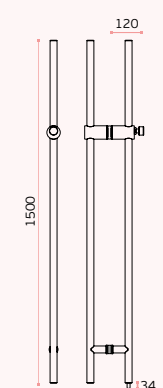

MATERIAL: EN 1.4301 / AISI 304

ACABAMENTO / FINISH / ACABADO:
STANDARD: SATINADO / SATIN / SATIN