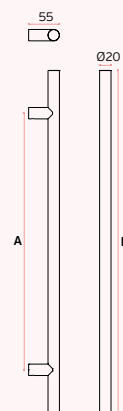

IN.07.286.D.20

Asa de porta dupla /
Double door handle /
Manillon de puerta doble.

MATERIAL: EN 1.4301 / AISI 304

ACABAMENTO / FINISH / ACABADO:
STANDARD: SATINADO / SATIN / SATIN

OPTIONAL: PVD TITANIUM COATED

.TB / .TG / .TCO / .TCH

A	B
200	350
250	400
300	450
350	500
400	550
450	600
550	700

TUBULAR ☐

ACESSÓRIOS / ACCESSORIES

MFU M6 --- INCLUDED

OPCIONAL VIDRO / OPTIONAL GLASS

IN.08.MFU.DV.19
Dupla para vidro / double glass

IN.08.MFU.SV.19
Simples vidro / single glass