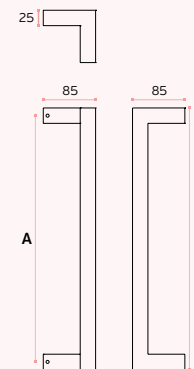

IN.07.321

Asa de porta dupla /
Double door handle /
Manillon de puerta doble.

MATERIAL: EN 1.4301 / AISI 304

ACABAMENTO / FINISH / ACABADO:
STANDARD: SATINADO / SATIN / SATIN