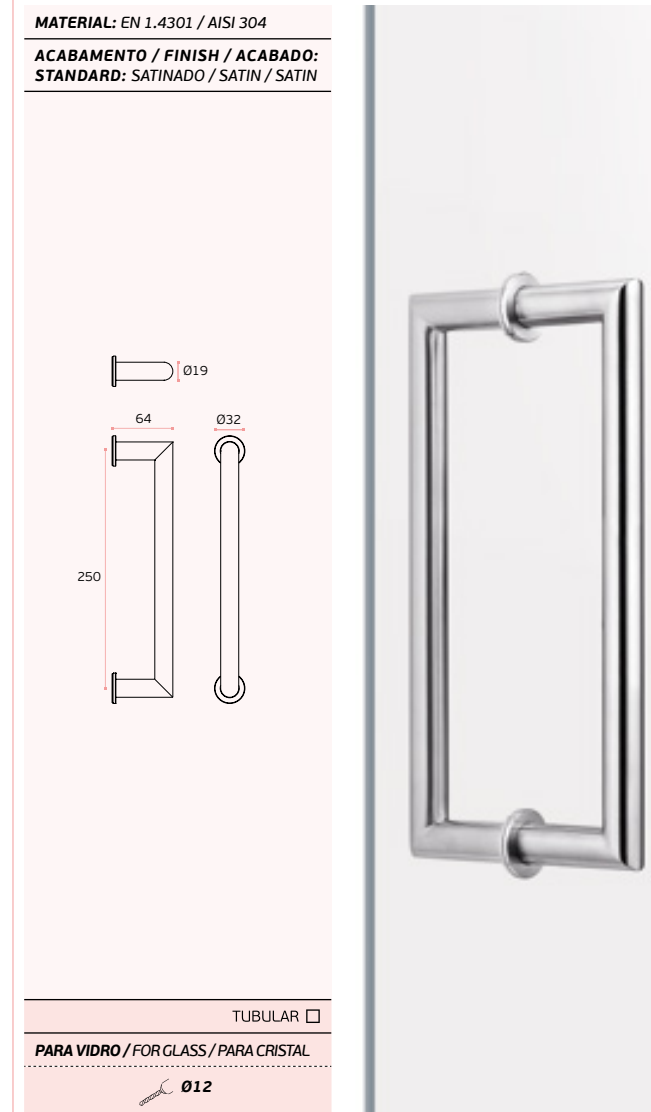

TUBULAR ☐

PARA VIDRO / FOR GLASS / PARA CRISTAL

IN.07.020.A FREELINE

Asa de porta dupla /
Double door handle /
Manillon de puerta doble.

MATERIAL: EN 1.4372 / AISI 201

ACABAMENTO / FINISH / ACABADO:
STANDARD: SATINADO / SATIN / SATIN