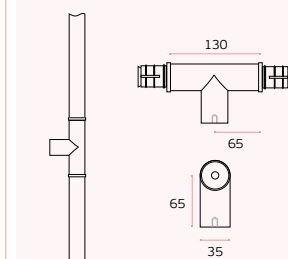

ROSCA M8
THREAD M8

TUBULAR ☐

ACESSÓRIOS / ACCESSORIES

Unifix M8

OPCIONAL / OPTIONAL

IN.08.ADM.35

IN.08.ASM.35

OPCIONAL VIDRO / OPTIONAL GLASS

IN.08.ADV.35
Dupla para vidro / double glass

IN.08.ASV.35
Simples vidro / single glass