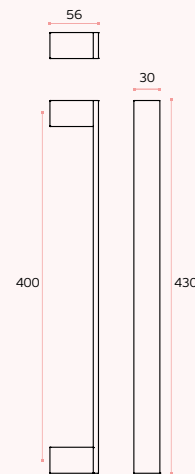

IN.07.153.D SQUARE

Asa de porta dupla /
Double door handle /
Manillon de puerta doble.

MATERIAL: EN 1.4301 / AISI 304

ACABAMENTO / FINISH / ACABADO:
STANDARD: SATINADO / SATIN / SATIN

OPTIONAL: PVD TITANIUM COATED

.TB / .TG / .TCO / .TCH