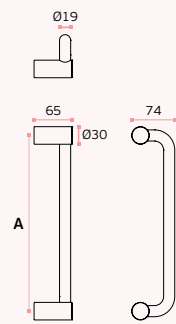

IN.07.291.D

Asa de porta dupla /
Double door handle /
Manillon de puerta doble.

MATERIAL: EN 1.4301 / AISI 304

ACABAMENTO / FINISH / ACABADO:
STANDARD: SATINADO / SATIN / SATIN

OPTIONAL: PVD TITANIUM COATED

.TB / .TG / .TCO / .TCH

A - 250 / 300 / 425 / 600