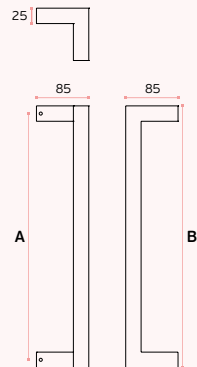

ASAS DE PORTA / PULL HANDLES / MANILLONES.

IN.07.008.D

Asa de porta dupla /
Double door handle /
Manillon de puerta doble.

MATERIAL: EN 1.4301 / AISI 304

ACABAMENTO / FINISH / ACABADO:
STANDARD: SATINADO / SATIN / SATIN

OPTIONAL: PVD TITANIUM COATED

.TB / .TG / .TCO / .TCH

A	B
300	325
400	425