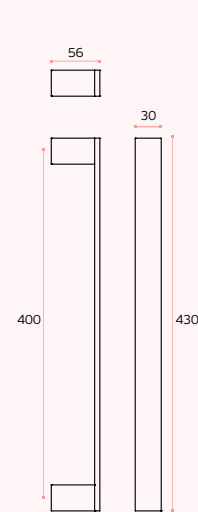

ASAS DE PORTA / PULL HANDLES / MANILLONES.

IN.07.142.D SQUARE

Asa de porta dupla /
Double door handle /
Manillon de puerta doble.

MATERIAL: EN 1.4301 / AISI 304

ACABAMENTO / FINISH / ACABADO:
STANDARD:
SATINADO + POLIDO
SATIN + POLISHED
SATIN + PULIDO

SOLID ■

ACESSÓRIOS / ACCESSORIES

MFU M8 --- INCLUDED

OPCIONAL VIDRO / OPTIONAL GLASS

IN.08.MFU.DVQ.30
Dupla para vidro / double glass

IN.08.MFU.SVQ.30
Simples vidro / single glass