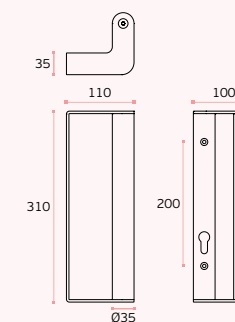

IN.07.605

Asa de porta dupla /
Double door handle /
Manillon de puerta doble.

MATERIAL: EN 1.4301 / AISI 304

ACABAMENTO / FINISH / ACABADO:
STANDARD: SATINADO / SATIN / SATIN

OPTIONAL: PVD TITANIUM COATED

.TB / .TG / .TCO / .TCH

SEMI SOLID ■

ACESSÓRIOS / ACCESSORIES

■ M605 --- INCLUDED