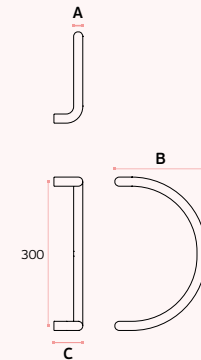

IN.07.288.D.19

TUBULAR ☐

ACESSÓRIOS / ACCESSORIES

MFU M6 --- INCLUDED

OPCIONAL VIDRO / OPTIONAL GLASS

IN.08.MFU.DV.19
Dupla para vidro / double glass

IN.08.MFU.SV.19
Simples vidro / single glass