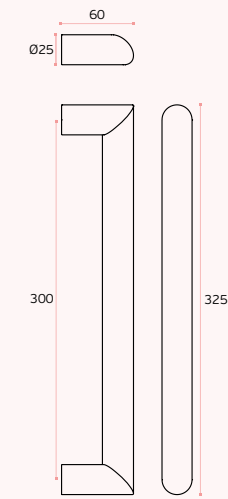

### IN.07.031.D

Asa de porta dupla /  
Double door handle /  
Manillon de puerta doble.

**MATERIAL:** EN 1.4301 / AISI 304

**ACABAMENTO / FINISH / ACABADO:**  
STANDARD: SATINADO / SATIN / SATIN

TUBULAR □