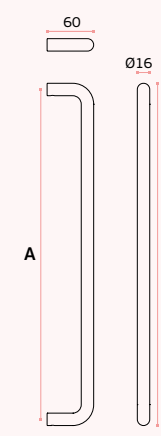

TUBULAR ☐

ACESSÓRIOS / ACCESSORIES

MFU M6 --- INCLUDED

OPCIONAL VIDRO / OPTIONAL GLASS

IN.08.MFU.DV.16
Dupla para vidro / double glass

IN.08.MFU.SV.16
Simples vidro / single glass