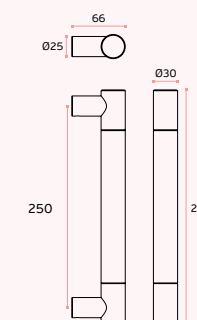

IN.07.187.D COPPER WIRE

Asa de porta dupla /
Double door handle /
Manillon de puerta doble.
Design: Christian Magalhães

.TB .TG .TCO .TCH

MATERIAL: EN 1.4301 / AISI 304

ACABAMENTO / FINISH / ACABADO:
STANDARD: SATINADO / SATIN / SATIN
SATIN+ COBRE / COPPER / COBRE

OPTIONAL: PVD TITANIUM COATED

.TB / .TG / .TCO / .TCH

PATINA NATURAL
A pega de cobre da asa
propositadamente não tem
tratamento de superfície, para que
possa desenvolver a sua própria
pátina ao longo do tempo conforme o
uso e o ambiente onde está inserida.

NATURAL PATINA
The pull handle copper part doesn't
have a surface coating on purpose,
so it can develop its own patina over
the time according to the use and the
environment where it is inserted.

ANTI-BACTERIAL
Copper material

SEMI SOLID ■

ACESSÓRIOS / ACCESSORIES

MFU M8 --- INCLUDED

OPCIONAL VIDRO / OPTIONAL GLASS

IN.08.MFU.DV.25
Dupla para vidro / double glass

IN.08.MFU.SV.25
Simples vidro / single glass