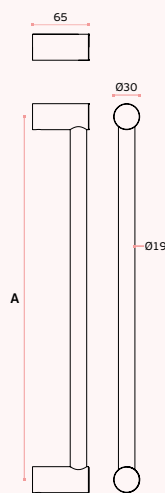

ASAS DE PORTA / PULL HANDLES / MANILLONES.

IN.07.292.D

Asa de porta dupla /
Double door handle /
Manillon de puerta doble.

.TB .TG .TCO .TCH

MATERIAL: EN 1.4301 / AISI 304

ACABAMENTO / FINISH / ACABADO:
STANDARD: SATINADO / SATIN / SATIN

OPTIONAL: PVD TITANIUM COATED

.TB / .TG / .TCO / .TCH

*Acabamento Titânio PVD até 1000mm /
PVD Titanium finish until 1000mm /
Acabamiento en PVD Titânio ate 1000mm

A

250 / 300 / 350 / 425 /

600 / 900 / 1250* / 2000*

SEMI SOLID ☒

ACESSÓRIOS / ACCESSORIES

MFU M8 --- INCLUDED

OPCIONAL VIDRO / OPTIONAL GLASS

IN.08.MFU.DV.30
Dupla para vidro / double glass

IN.08.MFU.SVO.30
Simples vidro / single glass