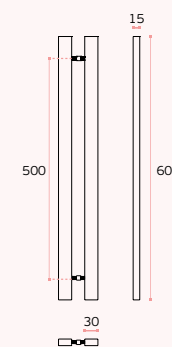

IN.07.201.V.600

Asas para portas de correr em vidro / Pull handles for glass sliding doors / Manillones para puertas correderas de cristal.

.TB
PVD
Titanium
black

.TG
PVD
Titanium
gold

.TCO
PVD
Titanium
copper

.TCH
PVD
Titanium
chocolate

MATERIAL: EN 1.4301 / AISI 304

ACABAMENTO / FINISH / ACABADO:
STANDARD: SATINADO / SATIN / SATIN

OPTIONAL: PVD TITANIUM COATED

.TB / .TG / .TCO / .TCH