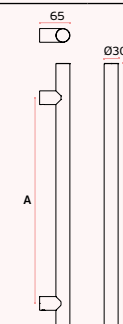

IN.07.286.D.30

Asa de porta dupla /
Double door handle /
Manillon de puerta doble.

MATERIAL: EN 1.4301 / AISI 304

ACABAMENTO / FINISH / ACABADO:
STANDARD: SATINADO / SATIN / SATIN

OPTIONAL: PVD TITANIUM COATED

.TB / .TG / .TCO / .TCH

*Acabamento Titânio PVD até 1000mm
PVD Titanium finish until 1000mm /
Acabamiento en PVD Titano ate 1000mm

A	B
300	450
350	500
450	600
600	750
*900	1050
*1200	1350
*1800	1950
*2000	2150