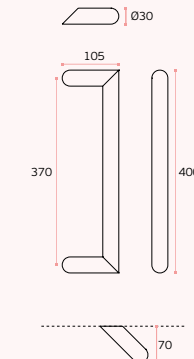

### IN.07.322

Asa de porta dupla /  
Double door handle /  
Manillon de puerta doble.

MATERIAL: EN 1.4301 / AISI 304

ACABAMENTO / FINISH / ACABADO:  
STANDARD: SATINADO / SATIN / SATIN

SEMI SOLID

ACESSÓRIOS / ACCESSORIES