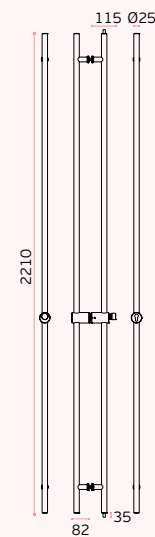

IN.07.103.D IN.07.103.E

Asas de porta para vidro /
Pull handles for glass doors /
Manillones para puertas de cristal.

MATERIAL: EN 1.4301 / AISI 304

ACABAMENTO / FINISH / ACABADO:
STANDARD: SATINADO / SATIN / SATIN

• 014

1175

European cylinder

10-12mm Thickness

• 037

780

125

SEMI SOLID

ENTALHE /
GLASS CUT / TALADRO EN EL CRISTAL

GC56

Possibilidade de fazer mes-tragens. Inclui capô para chão com cobertura / Possibilidade to make master key system. Includes a dust cover for the floor / Posibilidad de hacer planos de maestramiento. Incluye vaso al suelo con cubierta.

IN.07.103.E
Medida especial /
Special measure /
Medida especial
1800 -
2200mm

IN.07.103.F
Medida especial /
Special measure /
Medida especial
2201 -
2500mm