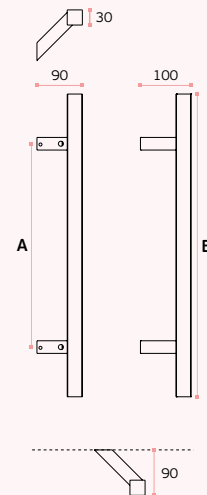

IN.07.009.D

Asa de porta dupla /
Double door handle /
Manillon de puerta doble.

MATERIAL: EN 1.4301 / AISI 304

ACABAMENTO / FINISH / ACABADO:
STANDARD: SATINADO / SATIN / SATIN

OPTIONAL: PVD TITANIUM COATED

.TB / .TG / .TCO / .TCH

A	B
350	500
400	600
600	800

SEMI SOLID ☒

ACESSÓRIOS / ACCESSORIES

MFU M8 --- INCLUDED

OPCIONAL VIDRO / OPTIONAL GLASS

IN.08.MFU.DVR.35x25
Dupla para vidro / double glass

IN.08.MFU.SVR.35x25
Simples vidro / single glass

.TB
PVD
Titanium
black

.TG
PVD
Titanium
gold

.TCO
PVD
Titanium
copper

.TCH
PVD
Titanium
chocolate

.TB
PVD
Titanium
black

.TG
PVD
Titanium
gold

.TCO
PVD
Titanium
copper

.TCH
PVD
Titanium
chocolate

IN.07.152.D SQUARE

Asa de porta dupla /
Double door handle /
Manillon de puerta doble.

MATERIAL: EN 1.4301 / AISI 304

ACABAMENTO / FINISH / ACABADO:
STANDARD: SATINADO / SATIN / SATIN

OPTIONAL: PVD TITANIUM COATED

.TB / .TG / .TCO / .TCH