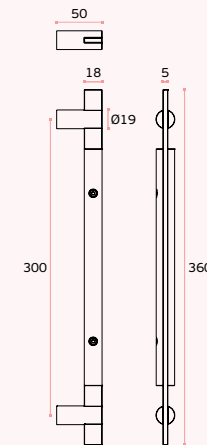

IN.07.281.D

Asa de porta dupla /
Double door handle /
Manillon de puerta doble.

MATERIAL: EN 1.4301 / AISI 304

ACABAMENTO / FINISH / ACABADO:
STANDARD: SATINADO / SATIN / SATIN
+ JET FINISH