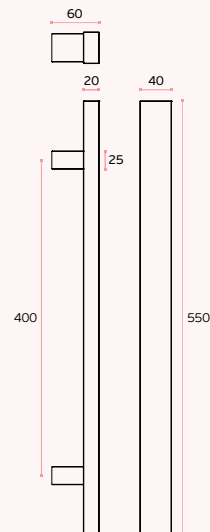

ASAS DE PORTA / PULL HANDLES / MANILLONES.

IN.07.006.D

Asa de porta dupla /
Double door handle /
Manillon de puerta doble.

MATERIAL: EN 1.4301 / AISI 304

ACABAMENTO / FINISH / ACABADO:
STANDARD: SATINADO / SATIN / SATIN

OPTIONAL: PVD TITANIUM COATED

.TB / .TG / .TCO / .TCH