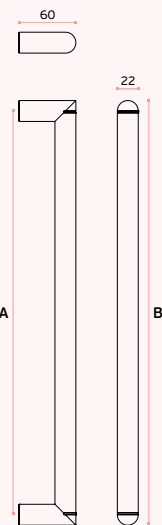

ASAS DE PORTA / PULL HANDLES / MANILLONES.

IN.07.412.D LINK

Asa de porta dupla /
Double door handle /
Manillon de puerta doble.

MATERIAL: EN 1.4301 / AISI 304

ACABAMENTO / FINISH / ACABADO:
STANDARD: SATINADO / SATIN / SATIN

OPTIONAL: PVD TITANIUM COATED

.TB / .TG / .TCO / .TCH

A	B
250	272
425	447
600	622

SEMI SOLID ☒

ACESSÓRIOS / ACCESSORIES

MFU M6 --- INCLUDED

OPCIONAL VIDRO / OPTIONAL GLASS

IN.08.MFU.DV.22
Dupla para vidro / double glass

IN.08.MFU.SV.22
Simples vidro / single glass