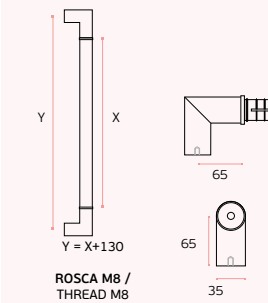

ROSCA M8 /
THREAD M8

TUBULAR ☐

ACESSÓRIOS / ACCESSORIES

Unifix M8

OPCIONAL / OPTIONAL

IN.08.ADM.35

IN.08.ASM.35

OPCIONAL VIDRO / OPTIONAL GLASS

IN.08.ADV.35
Dupla para vidro / double glass

IN.08.ASV.35
Simples vidro / single glass

IN.07.702

Asas modulares /
Modular door handles /
Manillones modulares.

MATERIAL: EN 1.4301 / AISI 304

ACABAMENTO / FINISH / ACABADO:
STANDARD: SATINADO / SATIN / SATIN

OPCIONAL: PVD TITANIUM COATED

.TB / .TG / .TCO / .TCH