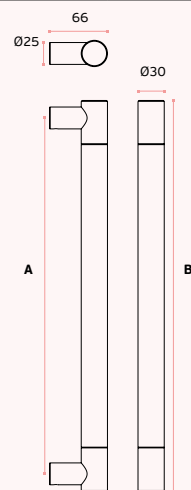

ASAS DE PORTA / PULL HANDLES / MANILLONES.

IN.07.185.D LOFT

Asa de porta dupla /
Double door handle /
Manillon de puerta doble.
Design: Christian Magalhães

.TB .TG .TCO .TCH

MATERIAL: EN 1.4301 / AISI 304

ACABAMENTO / FINISH / ACABADO:
STANDARD: SATINADO / SATIN / SATIN
+ RAL 9005

OPTIONAL: PVD TITANIUM COATED

.TB / .TG / .TCO / .TCH

A	B
250	290
400	440
500	640
900	940

SOLID ■

ACESSÓRIOS / ACCESSORIES

MFU M8 --- INCLUDED

OPCIONAL VIDRO / OPTIONAL GLASS

IN.08.MFU.DV.25
Dupla para vidro / double glass

IN.08.MFU.SV.25
Simples vidro / single glass