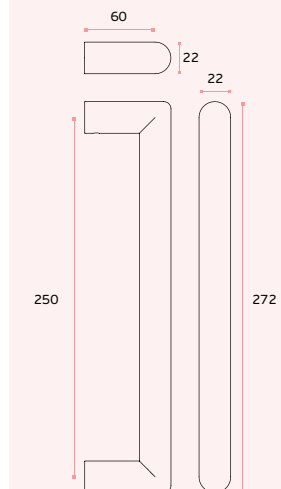

TUBULAR ☐

ACESSÓRIOS / ACCESSORIES

MFU M8 --- INCLUDED

OPCIONAL VIDRO / OPTIONAL GLASS

IN.08.MFU.DV.25
Dupla para vidro / double glass

IN.08.MFU.SV.25
Simples vidro / single glass