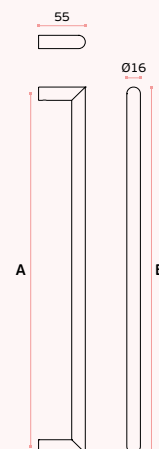

IN.07.204.D.16

Asa de porta dupla /
Double door handle /
Manillon de puerta doble.

MATERIAL: EN 1.4301 / AISI 304

ACABAMENTO / FINISH / ACABADO:
STANDARD: SATINADO / SATIN / SATIN

OPTIONAL: PVD TITANIUM COATED

.TB / .TG / .TCO / .TCH

A	B
250	266
300	316
425	441
600	616

TUBULAR ☐

ACESSÓRIOS / ACCESSORIES

MFU M6 --- INCLUDED

OPCIONAL VIDRO / OPTIONAL GLASS

IN.08.MFU.DV.16
Dupla para vidro / double glass

IN.08.MFU.SV.16
Simples vidro / single glass