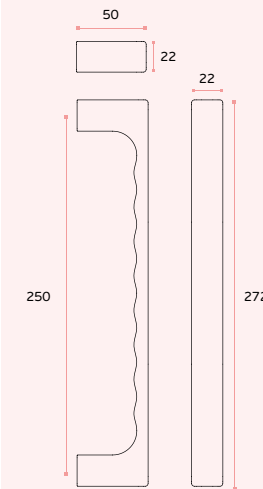

SOLID ☒

ACESSÓRIOS / ACCESSORIES

MFU M8 --- INCLUDED

OPCIONAL VIDRO / OPTIONAL GLASS

IN.08.MFU.DVQ.25R
Dupla para vidro / double glass

IN.08.MFU.SVQ.25R
Simples vidro / single glass