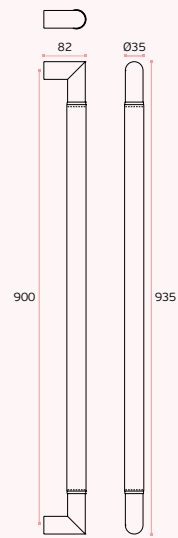

ASAS DE PORTA / PULL HANDLES / MANILLONES.

IN.07.701. SKIN

Asa de porta modular /
Modular door handle /
Manillon de puerta modular.

MATERIAL: EN 1.4301 / AISI 304

ACABAMENTO / FINISH / ACABADO:
STANDARD: SATINADO / SATIN / SATIN
+ NATURAL LEATHER

OPTIONAL: PVD TITANIUM COATED

.TB / .TG / .TCO / .TCH

SEMI SOLID ☒

ACESSÓRIOS / ACCESSORIES

Unifix M8 --- NOT INCLUDED

OPCIONAL / OPTIONAL

IN.08.ADM.35

IN.08.ASM.35

OPCIONAL VIDRO / OPTIONAL GLASS

IN.08.ADV.35
Dupla para vidro / double glass

IN.08.ASV.35
Simples vidro / single glass