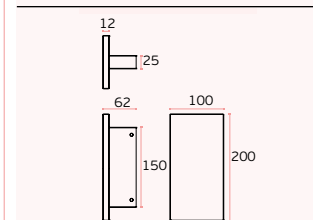

IN.00.167.D

Puxador fixo duplo/
Double fixed knob /
Pomo fijo doble.

MATERIAL: EN 1.4301 / AISI 304

ACABAMENTO / FINISH / ACABADO:
STANDARD: SATINADO / SATIN / SATIN

OPTIONAL: PVD TITANIUM COATED

.TB / .TG / .TCO / .TCH

SOLID ■

ACESSÓRIOS / ACCESSORIES

MFU M6 --- INCLUDED

PREPARADA PARA VIDRO /
READY FOR GLASS