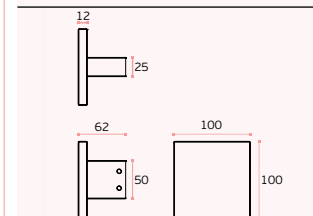

ASAS DE PORTA / PULL HANDLES / MANILLONES.

IN.00.166

Puxador fixo/
Fixed knob /
Pomo fijo.
Design: Christian Magalhães

IN.00.166.D

Puxador fixo duplo/
Double fixed knob /
Pomo fijo doble.

MATERIAL: EN 1.4301 / AISI 304

ACABAMENTO / FINISH / ACABADO:
STANDARD: SATINADO / SATIN / SATIN

OPTIONAL: PVD TITANIUM COATED

.TB / .TG / .TCO / .TCH

SOLID ■

ACESSÓRIOS / ACCESSORIES

MFU M6 --- INCLUDED

PREPARADA PARA VIDRO /
READY FOR GLASS