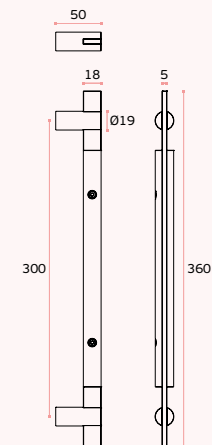

### IN.07.281.SD

Asa de porta dupla /  
 Double door handle /  
 Manillon de puerta doble.

MATERIAL: EN 1.4301 / AISI 304

ACABAMENTO / FINISH / ACABADO:  
 STANDARD: SATINADO / SATIN / SATIN

SOLID ■

ACESSÓRIOS / ACCESSORIES