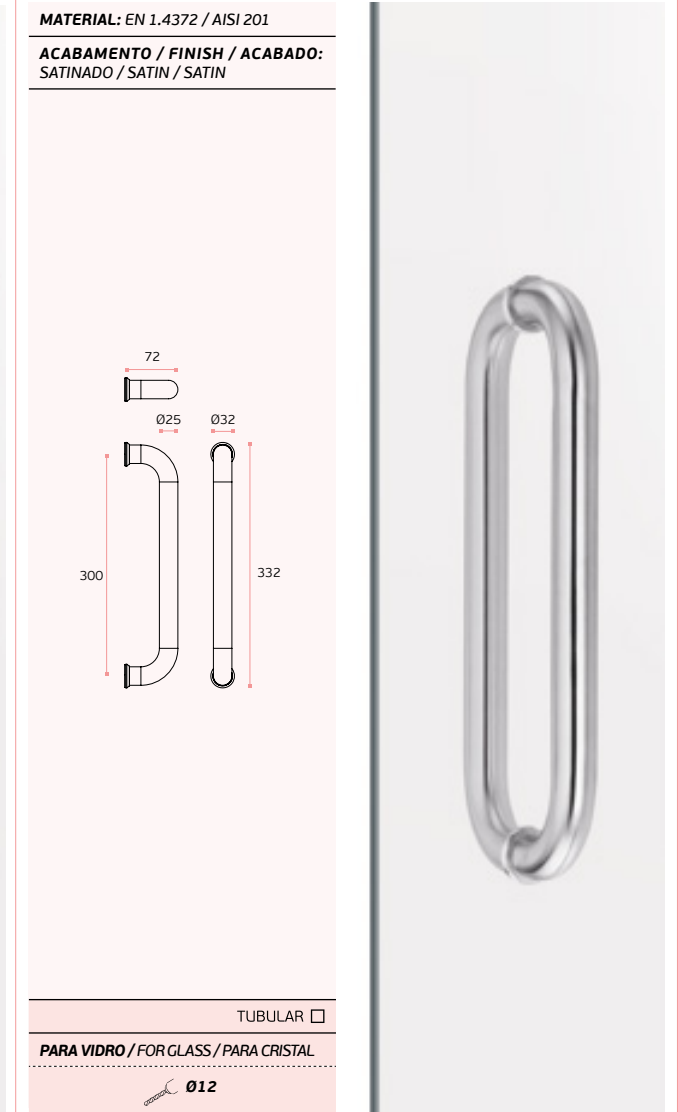

### IN.07.020.A FREELINE

Asa de porta dupla /  
 Double door handle /  
 Manillon de puerta doble.

**MATERIAL:** EN 1.4372 / AISI 201

**ACABAMENTO / FINISH / ACABADO:**  
**STANDARD:** SATINADO / SATIN / SATIN