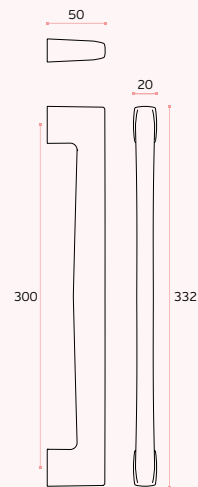

ASAS DE PORTA / PULL HANDLES / MANILLONES.

IN.07.002.D METRIC

Asa de porta dupla /
Double door handle /
Manillon de puerta doble.
Design: Miguel Vasconcelos

MATERIAL: EN 1.4301 / AISI 304

ACABAMENTO / FINISH / ACABADO:
STANDARD: SATINADO / SATIN / SATIN

OPTIONAL: PVD TITANIUM COATED

.TB / .TG / .TCO / .TCH