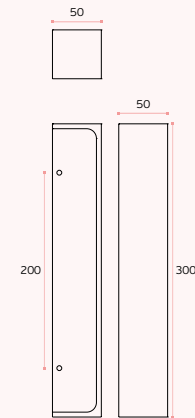

IN.07.010.D

Asa de porta dupla /
Double door handle /
Manillon de puerta doble.
Design: Miguel Vasconcelos

MATERIAL: EN 1.4301 / AISI 304

ACABAMENTO / FINISH / ACABADO:
STANDARD: SATINADO / SATIN / SATIN

OPTIONAL: PVD TITANIUM COATED

.TB / .TG / .TCO / .TCH

SOLID ■

ACESSÓRIOS / ACCESSORIES

MFU M6 --- INCLUDED

**PREPARADA PARA VIDRO /
READY FOR GLASS**