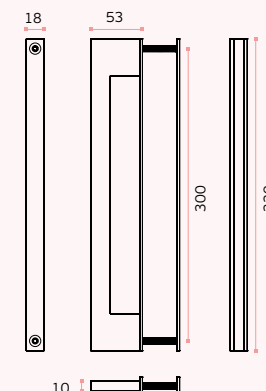

SOLID ■

ACESSÓRIOS / ACCESSORIES

IN.08.GSL Opcional vidro / Optional glass