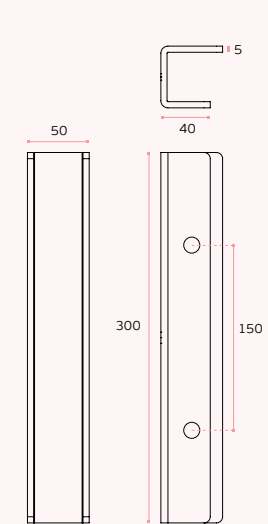

IN.07.013.D

Asa de porta dupla /
Double door handle /
Manillon de puerta doble.
Design: Miguel Vasconcelos

MATERIAL: EN 1.4301 / AISI 304

ACABAMENTO / FINISH / ACABADO:
STANDARD: SATINADO / SATIN / SATIN

OPTIONAL: PVD TITANIUM COATED

.TB / .TG / .TCO / .TCH