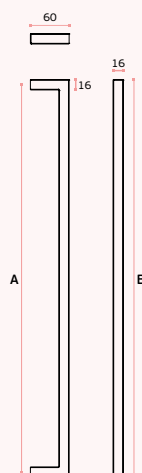

ASAS DE PORTA / PULL HANDLES / MANILLONES.

IN.07.200.D.16

Asa de porta dupla /
Double door handle /
Manillon de puerta doble.

MATERIAL: EN 1.4301 / AISI 304

ACABAMENTO / FINISH / ACABADO:
STANDARD: SATINADO / SATIN / SATIN

OPTIONAL: PVD TITANIUM COATED

.TB / .TG / .TCO / .TCH

*Acabamento Titânio PVD até 1000mm
PVD Titanium finish until 1000mm /
Acabamiento en PVD Titânio até 1000mm

A	B
300	316
600	616
*1250	1266