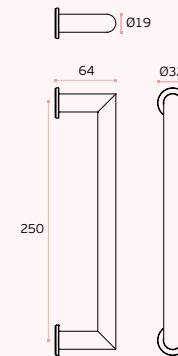

TUBULAR ☐

PARA VIDRO / FOR GLASS / PARA CRISTAL

IN.07.020.A FREELINE

Asa de porta dupla /
Double door handle /
Manillon de puerta doble.

MATERIAL: EN 1.4372 / AISI 201

ACABAMENTO / FINISH / ACABADO:
STANDARD: SATINADO / SATIN / SATIN