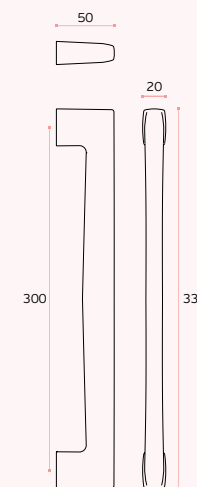

ASAS DE PORTA / PULL HANDLES / MANILLONES.

IN.07.002.D METRIC

Asa de porta dupla /
Double door handle /
Manillon de puerta doble.
Design: Miguel Vasconcelos

MATERIAL: EN 1.4301 / AISI 304

ACABAMENTO / FINISH / ACABADO:
STANDARD: SATINADO / SATIN / SATIN

OPTIONAL: PVD TITANIUM COATED

.TB / .TG / .TCO / .TCH

SOLID ■

ACESSÓRIOS / ACCESSORIES

MFU M6 --- INCLUDED

OPCIONAL VIDRO / OPTIONAL GLASS

IN.08.MFU.DVO.002
Dupla para vidro / double glass

IN.08.MFU.SVO.002
Simples vidro / single glass

.TB
PVD
Titanium
black

.TB
PVD
Titanium
black

.TG
PVD
Titanium
gold

.TG
PVD
Titanium
gold

.TCO
PVD
Titanium
copper

.TCO
PVD
Titanium
copper

.TCH
PVD
Titanium
chocolate

.TCH
PVD
Titanium
chocolate

IN.07.002.D.P METRIC

Asa de porta dupla /
Double door handle /
Manillon de puerta doble.
Design: Miguel Vasconcelos

MATERIAL: EN 1.4301 / AISI 304

ACABAMENTO / FINISH / ACABADO:
POLIDO / POLISHED / PULIDO

OPTIONAL: PVD TITANIUM COATED

.TB / .TG / .TCO / .TCH

SOLID ■

ACESSÓRIOS / ACCESSORIES

MFU M6 --- INCLUDED

OPCIONAL VIDRO / OPTIONAL GLASS

IN.08.MFU.DVO.002
Dupla para vidro / double glass

IN.08.MFU.SVO.002
Simples vidro / single glass

IN.07.141.D ARCO

Asa de porta dupla /
Double door handle /
Manillon de puerta doble.

MATERIAL: EN 1.4301 / AISI 304

ACABAMENTO / FINISH / ACABADO:
STANDARD: SATINADO / SATIN / SATIN

OPTIONAL: PVD TITANIUM COATED

.TB / .TG / .TCO / .TCH

TUBULAR □

ACESSÓRIOS / ACCESSORIES

MFU M8 --- INCLUDED

OPCIONAL VIDRO / OPTIONAL GLASS

IN.08.MFU.DV.25
Dupla para vidro / double glass

IN.08.MFU.SV.25
Simples vidro / single glass