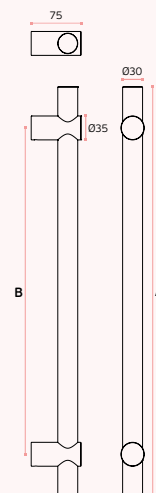

TUBULAR ☐

ACESSÓRIOS / ACCESSORIES

MFU M8 --- INCLUDED

OPCIONAL VIDRO / OPTIONAL GLASS

IN.08.MFU.DV.35
Dupla para vidro / double glass

IN.08.MFU.SV.35
Simples vidro / single glass

IN.07.126.D

Asa de porta dupla /
Double door handle /
Manillon de puerta doble.

MATERIAL: EN 1.4301 / AISI 304

ACABAMENTO / FINISH / ACABADO:
STANDARD: SATINADO / SATIN / SATIN

OPTIONAL: PVD TITANIUM COATED

.TB / .TG / .TCO / .TCH

A	B
300	400
350	500
400	600
600	800