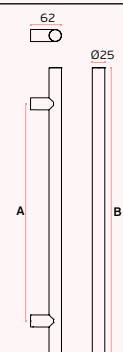

IN.07.286.D.25

Asa de porta dupla /
Double door handle /
Manillon de puerta doble.

MATERIAL: EN 1.4301 / AISI 304

ACABAMENTO / FINISH / ACABADO:
STANDARD: SATINADO / SATIN / SATIN

OPTIONAL: PVD TITANIUM COATED

.TB / .TG / .TCO / .TCH

*Acabamento Titânio PVD até 1000mm
PVD Titanium finish until 1000mm /
Acabamiento en PVD Titano ate 1000mm

A	B
250	400
300	450
450	600
600	750
*900	1050
*1800	1950
*2000	2150

TUBULAR ☐

ACESSÓRIOS / ACCESSORIES

MFU M8 --- INCLUDED

OPCIONAL VIDRO / OPTIONAL GLASS

IN.08.MFU.DV.25
Dupla para vidro / double glass

IN.08.MFU.SV.25
Simples vidro / single glass