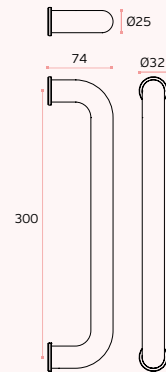

TUBULAR ☐

PARA VIDRO / FOR GLASS / PARA CRISTAL

.TB
PVD
Titanium
black

.TG
PVD
Titanium
gold

.TCO
PVD
Titanium
copper

.TCH
PVD
Titanium
chocolate

.TB
PVD
Titanium
black

.TG
PVD
Titanium
gold

.TCO
PVD
Titanium
copper

.TCH
PVD
Titanium
chocolate

IN.07.204.A

Asas de porta para vidro /
Pull handles for glass doors /
Manillones para puertas de cristal.

MATERIAL: EN 1.4301 / AISI 304

ACABAMENTO / FINISH / ACABADO:
STANDARD: SATINADO / SATIN / SATIN