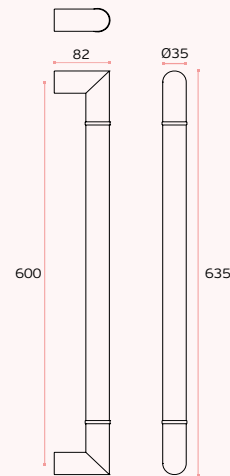

ASAS DE PORTA / PULL HANDLES / MANILLONES.

IN.07.710 COPPER

Asa de porta modular /
Modular door handle /
Manillon de puerta modular.

MATERIAL: EN 1.4301 / AISI 304

ACABAMENTO / FINISH / ACABADO:
STANDARD: SATINADO / SATIN / SATIN
+ COBRE / COPPER / COBRE

SEMI SOLID

ACESSÓRIOS / ACCESSORIES

Unifix M8 --- NOT INCLUDED

OPCIONAL / OPTIONAL

IN.08.ADM.35

IN.08.ASM.35

OPCIONAL VIDRO / OPTIONAL GLASS

IN.08.ADV.35
Dupla para vidro / double glass

IN.08.ASV.35
Simples vidro / single glass

IN.07.711 COPPER

Asa de porta modular /
Modular door handle /
Manillon de puerta modular.

MATERIAL: EN 1.4301 / AISI 304

ACABAMENTO / FINISH / ACABADO:
STANDARD: SATINADO / SATIN / SATIN
+ COBRE / COPPER / COBRE