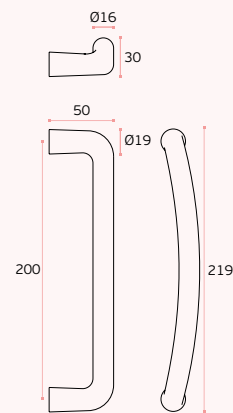

ASAS DE PORTA / PULL HANDLES / MANILLONES.

IN.07.004.D

Asa de porta dupla /
Double door handle /
Manillon de puerta doble.

MATERIAL: EN 1.4301 / AISI 304

ACABAMENTO / FINISH / ACABADO:
STANDARD: SATINADO / SATIN / SATIN

OPTIONAL: PVD TITANIUM COATED

.TB / .TG / .TCO / .TCH

SOLID ■

ACESSÓRIOS / ACCESSORIES

MFU M6 --- INCLUDED

OPCIONAL VIDRO / OPTIONAL GLASS

IN.08.MFU.DV.19
Dupla para vidro / double glass

IN.08.MFU.SV.19
Simples vidro / single glass