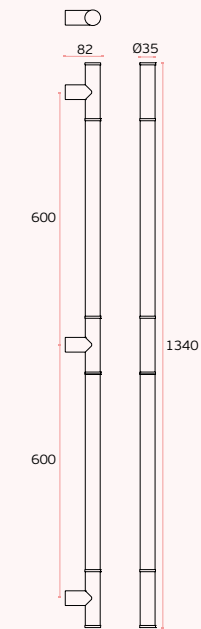

IN.07.713 COPPER

Asa de porta modular /
Modular door handle /
Manillon de puerta modular.

MATERIAL: EN 1.4301 / AISI 304

ACABAMENTO / FINISH / ACABADO:
STANDARD: SATINADO / SATIN / SATIN
+ COBRE / COPPER / COBRE