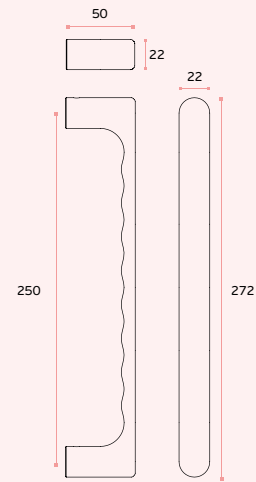

ASAS DE PORTA / PULL HANDLES / MANILLONES.

IN.07.177.D TOKYO

Asa de porta dupla /
Double door handle /
Manillon de puerta doble.
Design: Christian Magalhães

MATERIAL: EN 1.4301 / AISI 304

ACABAMENTO / FINISH / ACABADO:
SATINADO / SATIN / SATIN

OPTIONAL: PVD TITANIUM COATED

.TB / .TG / .TCO / .TCH