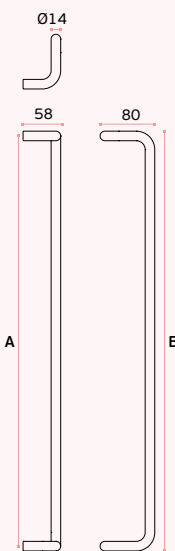

ASAS DE PORTA / PULL HANDLES / MANILLONES.

IN.07.287.14

Asa de porta /
Door handle /
Manillon de puerta.

MATERIAL: EN 1.4301 / AISI 304

ACABAMENTO / FINISH / ACABADO:
STANDARD: SATINADO / SATIN / SATIN

OPTIONAL: PVD TITANIUM COATED

.TB / .TG / .TCO / .TCH

A	B
250	264
300	314
600	614

TUBULAR ☐

ACESSÓRIOS / ACCESSORIES

MFU M6 --- INCLUDED

IN.07.287.14.A

Asa de porta /
Door handle /
Manillon de puerta.

MATERIAL: EN 1.4301 / AISI 304

ACABAMENTO / FINISH / ACABADO:
STANDARD: SATINADO / SATIN / SATIN

OPTIONAL: PVD TITANIUM COATED

.TB / .TG / .TCO / .TCH

A	B
250	264
300	314
600	614