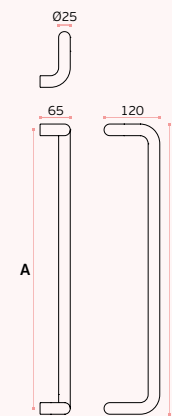

IN.07.287.D.25

Asa de porta dupla /
Double door handle /
Manillon de puerta doble.

MATERIAL: EN 1.4301 / AISI 304

ACABAMENTO / FINISH / ACABADO:
STANDARD: SATINADO / SATIN / SATIN

OPTIONAL: PVD TITANIUM COATED

.TB / .TG / .TCO / .TCH

A	B
300	325
350	375
425	450
600	625