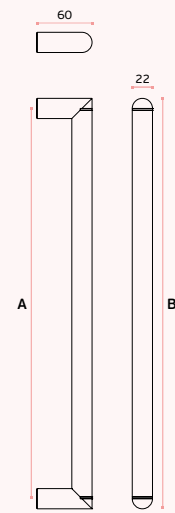

IN.07.409.D LINK COPPER

Asa de porta dupla /
Double door handle /
Manillon de puerta doble.

MATERIAL: EN 1.4301 / AISI 304

ACABAMENTO / FINISH / ACABADO:
STANDARD: SATINADO / SATIN / SATIN
+ COBRE / COPPER / COBRE

OPTIONAL: PVD TITANIUM COATED

.TB / .TG / .TCO / .TCH

A	B
250	272
425	447
600	622

SEMI SOLID ☒

ACESSÓRIOS / ACCESSORIES

MFU M6 --- INCLUDED

OPCIONAL VIDRO / OPTIONAL GLASS

IN.08.MFU.DV.22
Dupla para vidro / double glass

IN.08.MFU.SV.22
Simples vidro / single glass