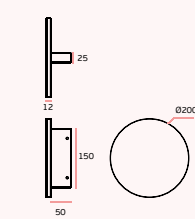

IN.00.168.D

Puxador fixo duplo/
Double fixed knob /
Pomo fijo doble.

.TB .TG .TCO .TCH

MATERIAL: EN 1.4301 / AISI 304

ACABAMENTO / FINISH / ACABADO:
STANDARD: SATINADO / SATIN / SATIN

OPTIONAL: PVD TITANIUM COATED

.TB / .TG / .TCO / .TCH

SOLID ■

ACESSÓRIOS / ACCESSORIES

MFU M6 --- INCLUDED

PREPARADA PARA VIDRO /
READY FOR GLASS