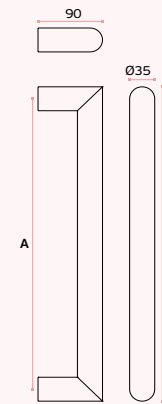

TUBULAR ☐

ACESSÓRIOS / ACCESSORIES

MFU M8 --- INCLUDED

OPCIONAL VIDRO / OPTIONAL GLASS

IN.08.MFU.DV.35
Dupla para vidro / double glass

IN.08.MFU.SV.35
Simples vidro / single glass

IN.07.207.D.35

Asa de porta dupla /
Double door handle /
Manillon de puerta doble.

MATERIAL: EN 1.4301 / AISI 304

ACABAMENTO / FINISH / ACABADO:
STANDARD: SATINADO / SATIN / SATIN

OPTIONAL: PVD TITANIUM COATED

.TB / .TG / .TCO / .TCH

*Acabamento Titânio PVD até 1000mm
PVD Titanium finish until 1000mm /
Acabamiento en PVD Titano ate 1000mm

A	B
425	460
600	635
*1250	1285