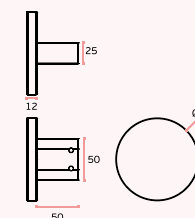

IN.00.165.D

Puxador fixo duplo/
Double fixed knob /
Pomo fijo doble.

.TB .TG .TCO .TCH

MATERIAL: EN 1.4301 / AISI 304

ACABAMENTO / FINISH / ACABADO:
STANDARD: SATINADO / SATIN / SATIN

OPTIONAL: PVD TITANIUM COATED

.TB / .TG / .TCO / .TCH

SOLID ■

ACESSÓRIOS / ACCESSORIES

MFU M6 --- INCLUDED

IN.00.165.D PREPARADA PARA VIDRO /
IN.00.165.D READY FOR GLASS

.TB
PVD
Titanium
black

.TG
PVD
Titanium
gold

.TCO
PVD
Titanium
copper

.TCH
PVD
Titanium
chocolate