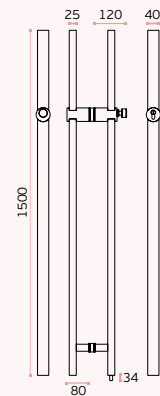

MATERIAL: EN 1.4301 / AISI 304

ACABAMENTO / FINISH / ACABADO:
STANDARD: SATINADO / SATIN / SATIN

• 038

1100

European cylinder

10-12mm Thickness

• 025

SEMI SOLID

ENTALHE /
GLASS CUT / TALADRO EN EL CRISTAL

GC57