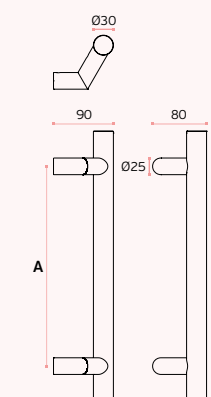

SEMI SOLID ☐

ACESSÓRIOS / ACCESSORIES

MFU M8 --- INCLUDED

OPCIONAL VIDRO / OPTIONAL GLASS

IN.08.MFU.DV.25
Dupla para vidro / double glass

IN.08.MFU.SV.25
Simples vidro / single glass