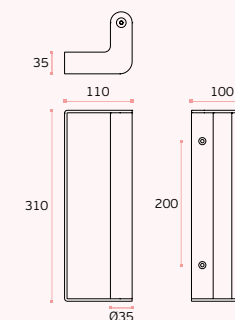

IN.07.606

Asa de porta dupla /
Double door handle /
Manillon de puerta doble.

MATERIAL: EN 1.4301 / AISI 304

ACABAMENTO / FINISH / ACABADO:
STANDARD: SATINADO / SATIN / SATIN

OPTIONAL: PVD TITANIUM COATED

.TB / .TG / .TCO / .TCH

SOLID ■

ACESSÓRIOS / ACCESSORIES

■ M605 --- INCLUDED