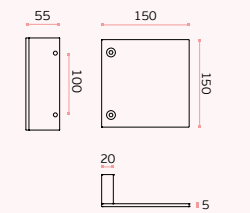

IN.07.500
Asa de porta /
Door handle /
Manillon de puerta.

MATERIAL: EN 1.4301 / AISI 304

ACABAMENTO / FINISH / ACABADO:
STANDARD: SATINADO / SATIN / SATIN

OPTIONAL: PVD TITANIUM COATED

.TB / .TG / .TCO / .TCH

.TB
PVD
Titanium
black

.TG
PVD
Titanium
gold

.TCO
PVD
Titanium
copper

.TCH
PVD
Titanium
chocolate