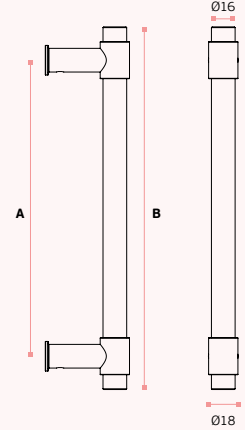

IN.07.123.16.D STOUT

Asa de porta dupla /
Double door handle /
Manillon de puerta doble.

MATERIAL: EN 1.4301 / AISI 304

ACABAMENTO / FINISH / ACABADO:
STANDARD: SATINADO / SATIN / SATIN

OPCIONAL: PVD TITANIUM COATED

.TB / .TG / .TCO / .TCH

A	B
200	244
300	344

SEMI SOLID

ACESSÓRIOS / ACCESSORIES

MFU M6 --- INCLUDED

OPCIONAL VIDRO / OPTIONAL GLASS

IN.08.MFU.DV.19
Dupla para vidro / double glass

IN.08.MFU.SV.19
Simples vidro / single glass