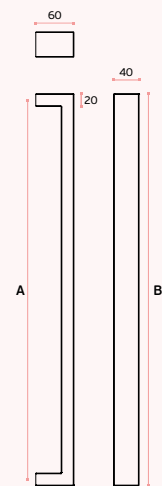

IN.07.005.D

Asa de porta dupla /
Double door handle /
Manillon de puerta doble.

MATERIAL: EN 1.4301 / AISI 304

ACABAMENTO / FINISH / ACABADO:
STANDARD: SATINADO / SATIN / SATIN

OPTIONAL: PVD TITANIUM COATED

.TB / .TG / .TCO / .TCH

*Acabamento Titânio PVD até 1000mm /
PVD Titanium finish until 1000mm /
Acabamiento en PVD Titánio ate 1000mm

A	B
600	620
*1250	1270

TUBULAR ☐

ACESSÓRIOS / ACCESSORIES

MFU M6 --- INCLUDED

OPCIONAL VIDRO / OPTIONAL GLASS

IN.08.MFU.DVR.40X20
Dupla para vidro / double glass

IN.08.MFU.SVR.40X20
Simples vidro / single glass