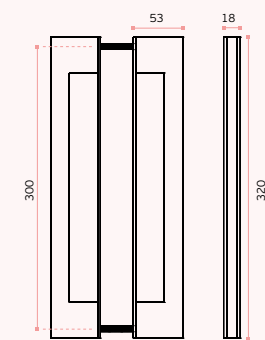

ASAS DE PORTA / PULL HANDLES / MANILLONES.

IN.07.432 SLIM

Asa de porta dupla / Double door handle / Manillon de puerta doble.
Design: Pedro Queirós

MATERIAL: EN 1.4301 / AISI 304

ACABAMENTO / FINISH / ACABADO: STANDARD: SATINADO / SATIN / SATIN

OPTIONAL: PVD TITANIUM COATED

.TB / .TG / .TCO / .TCH

SOLID ■

ACESSÓRIOS / ACCESSORIES

IN.08.GSL Opcional vidro / Optional glass