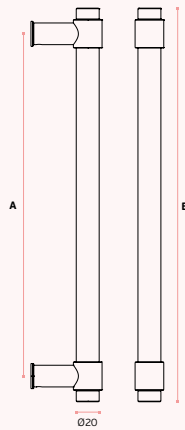

ASAS DE PORTA / PULL HANDLES / MANILLONES.

IN.07.123.D STOUT

Asa de porta dupla /
Double door handle /
Manillon de puerta doble.

MATERIAL: EN 1.4301 / AISI 304

ACABAMENTO / FINISH / ACABADO:
STANDARD: SATINADO / SATIN / SATIN

OPCIONAL: PVD TITANIUM COATED

.TB / .TG / .TCO / .TCH

A	B
300	344
600	644
900	944

SEMI SOLID

ACESSÓRIOS / ACCESSORIES

MFU M6 --- INCLUDED

OPCIONAL VIDRO / OPTIONAL GLASS

IN.08.MFU.DV.19
Dupla para vidro / double glass

IN.08.MFU.SV.19
Simples vidro / single glass