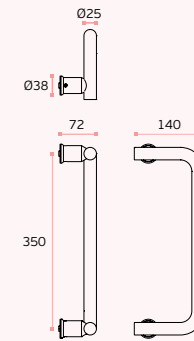

### IN.07.320

Asa de porta dupla /  
Double door handle /  
Manillon de puerta doble.

MATERIAL: EN 1.4301 / AISI 304

ACABAMENTO / FINISH / ACABADO:  
STANDARD: SATINADO / SATIN / SATIN

SEMI SOLID

ACESSÓRIOS / ACCESSORIES