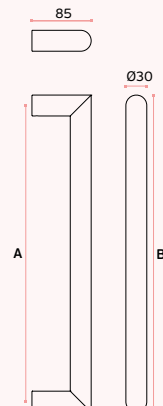

TUBULAR ☐

ACESSÓRIOS / ACCESSORIES

MFU M8 --- INCLUDED

OPCIONAL VIDRO / OPTIONAL GLASS

IN.08.MFU.DV.30
Dupla para vidro / double glass

IN.08.MFU.SV.30
Simples vidro / single glass

.TB
PVD
Titanium
black

.TG
PVD
Titanium
gold

.TCO
PVD
Titanium
copper

.TCH
PVD
Titanium
chocolate

.TB
PVD
Titanium
black

.TG
PVD
Titanium
gold

.TCO
PVD
Titanium
copper

.TCH
PVD
Titanium
chocolate

IN.07.204.D.35

Asa de porta dupla /
Double door handle /
Manillon de puerta doble.

MATERIAL: EN 1.4301 / AISI 304

ACABAMENTO / FINISH / ACABADO:
STANDARD: SATINADO / SATIN / SATIN

OPTIONAL: PVD TITANIUM COATED

.TB / .TG / .TCO / .TCH

*Acabamento Titânio PVD até 1000mm
PVD Titanium finish until 1000mm /
Acabamiento en PVD Titano ate 1000mm

A	B
425	460
600	635
*1250	1285