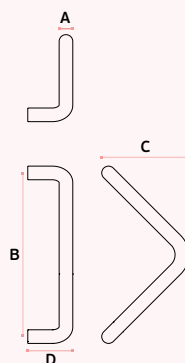

ASAS DE PORTA / PULL HANDLES / MANILLONES.

IN.07.289.D Asa de porta dupla / Double door handle / Manillon de puerta doble.

MATERIAL: EN 1.4301 / AISI 304

ACABAMENTO / FINISH / ACABADO:
STANDARD: SATINADO / SATIN / SATIN

OPTIONAL: PVD TITANIUM COATED

.TB / .TG / .TCO / .TCH

A	B	C	D
Ø25	300	140	70
Ø30	350	160	85
Ø35	350	180	90