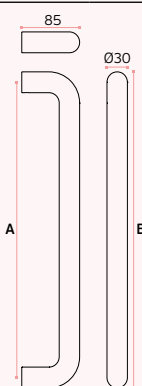

ASAS DE PORTA / PULL HANDLES / MANILLONES.

IN.07.207.D.30

Asa de porta dupla /
Double door handle /
Manillon de puerta doble.

MATERIAL: EN 1.4301 / AISI 304

ACABAMENTO / FINISH / ACABADO:
STANDARD: SATINADO / SATIN / SATIN

OPTIONAL: PVD TITANIUM COATED

.TB / .TG / .TCO / .TCH

*Acabamento Titânio PVD até 1000mm
PVD Titanium finish until 1000mm /
Acabamiento en PVD Titánio ate 1000mm

A	B
300	330
350	380
400	430
425	455
600	630
*1250	1280

TUBULAR ☐

ACESSÓRIOS / ACCESSORIES

MFU M8 --- INCLUDED

OPCIONAL VIDRO / OPTIONAL GLASS

IN.08.MFU.DV.30
Dupla para vidro / double glass

IN.08.MFU.SV.30
Simples vidro / single glass

IN.07.207.D.25

Asa de porta dupla /
Double door handle /
Manillon de puerta doble.

MATERIAL: EN 1.4301 / AISI 304

ACABAMENTO / FINISH / ACABADO:
STANDARD: SATINADO / SATIN / SATIN

OPTIONAL: PVD TITANIUM COATED

.TB / .TG / .TCO / .TCH

*Acabamento Titânio PVD até 1000mm
PVD Titanium finish until 1000mm /
Acabamiento en PVD Titánio ate 1000mm

A	B
250	275
300	325
400	425
425	450
600	625
*1250	1275