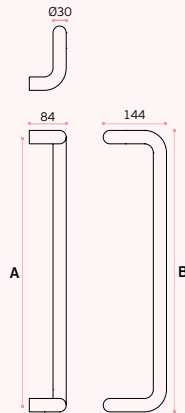

ASAS DE PORTA / PULL HANDLES / MANILLONES.

IN.07.287.D.30

Asa de porta /
Door handle /
Manillon de puerta.

MATERIAL: EN 1.4301 / AISI 304

ACABAMENTO / FINISH / ACABADO:
STANDARD: SATINADO / SATIN / SATIN

OPTIONAL: PVD TITANIUM COATED

.TB / .TG / .TCO / .TCH

*Acabamento Titânio PVD até 1000mm
PVD Titanium finish until 1000mm /
Acabamiento en PVD Titânio ate 1000mm

A	B
250	330
350	380
425	455
600	630
*1250	1280

TUBULAR ☐

ACESSÓRIOS / ACCESSORIES

MFU M8 --- INCLUDED

OPCIONAL VIDRO / OPTIONAL GLASS

IN.08.MFU.DV.30
Dupla para vidro / double glass

IN.08.MFU.SV.30
Simples vidro / single glass

IN.07.287.D.35

Asa de porta dupla /
Double door handle /
Manillon de puerta doble.

MATERIAL: EN 1.4301 / AISI 304

ACABAMENTO / FINISH / ACABADO:
STANDARD: SATINADO / SATIN / SATIN

OPTIONAL: PVD TITANIUM COATED

.TB / .TG / .TCO / .TCH

*Acabamento Titânio PVD até 1000mm
PVD Titanium finish until 1000mm /
Acabamiento en PVD Titânio ate 1000mm

A	B
425	460
600	635
*1250	1285