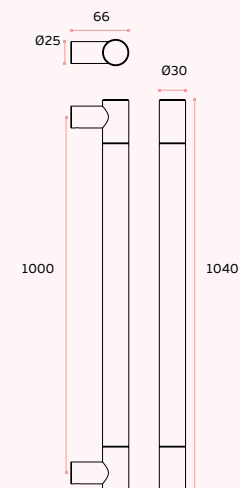

IN.07.188.D WENGÉ

Asa de porta dupla /
Double door handle /
Manillon de puerta doble.

.TB .TG .TCO .TCH

MATERIAL: EN 1.4301 / AISI 304

ACABAMENTO / FINISH / ACABADO:
STANDARD: SATINADO / SATIN / SATIN

OPTIONAL: PVD TITANIUM COATED

.TB / .TG / .TCO / .TCH