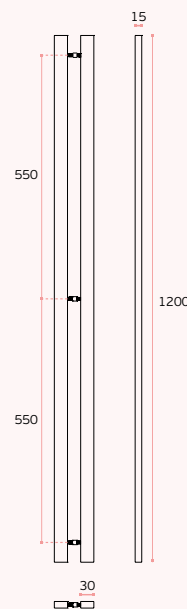

IN.07.201.1200

Asas para portas de correr / Pull handles for sliding doors / Manillones para puertas correderas.

MATERIAL: EN 1.4301 / AISI 304

ACABAMENTO / FINISH / ACABADO:
STANDARD: SATINADO / SATIN / SATIN