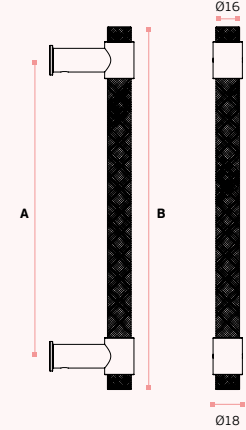

IN.07.123.16.D ____KN

STOUT WATCH
Asa de porta dupla /
Double door handle /
Manillon de puerta doble.

Design: Pedro Queirós

MATERIAL: EN 1.4301 / AISI 304

ACABAMENTO / FINISH / ACABADO:
STANDARD: SATINADO / SATIN / SATIN

OPCIONAL: PVD TITANIUM COATED

.TB / .TG / .TCO / .TCH

A	B
200	244
300	344

SEMI SOLID

ACESSÓRIOS / ACCESSORIES

MFU M6 --- INCLUDED

OPCIONAL VIDRO / OPTIONAL GLASS

IN.08.MFU.DV.19
Dupla para vidro / double glass

IN.08.MFU.SV.19
Simples vidro / single glass