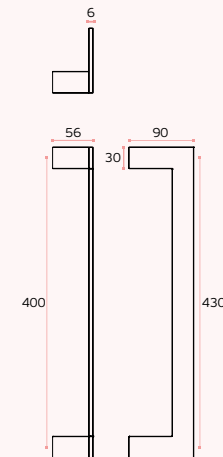

SOLID ☒

ACESSÓRIOS / ACCESSORIES

MFU M8 --- INCLUDED

OPCIONAL VIDRO / OPTIONAL GLASS

IN.08.MFU.DVQ.30
Dupla para vidro / double glass

IN.08.MFU.SVQ.30
Simples vidro / single glass

IN.07.297.D

Asa de porta dupla /
Double door handle /
Manillon de puerta doble.

MATERIAL: EN 1.4301 / AISI 304

ACABAMENTO / FINISH / ACABADO:
STANDARD: SATINADO / SATIN / SATIN

OPTIONAL: PVD TITANIUM COATED

.TB / .TG / .TCO / .TCH