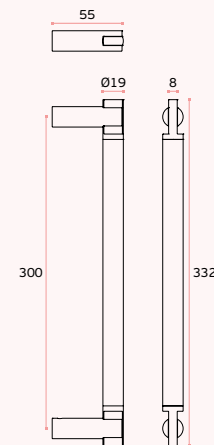

IN.07.003.D

Asa de porta dupla /
Double door handle /
Manillon de puerta doble.

.TB .TG .TCO .TCH

MATERIAL: EN 1.4301 / AISI 304

ACABAMENTO / FINISH / ACABADO:
STANDARD: SATINADO / SATIN / SATIN
+ JET FINISH

OPTIONAL: PVD TITANIUM COATED

.TB / .TG / .TCO / .TCH