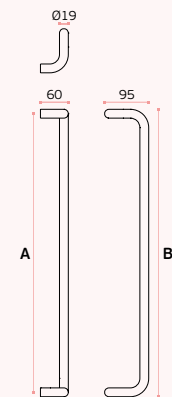

ASAS DE PORTA / PULL HANDLES / MANILLONES.

IN.07.287.14

Asa de porta /
Door handle /
Manillon de puerta.

MATERIAL: EN 1.4301 / AISI 304

ACABAMENTO / FINISH / ACABADO:
STANDARD: SATINADO / SATIN / SATIN

OPTIONAL: PVD TITANIUM COATED

.TB / .TG / .TCO / .TCH

A	B
250	264
300	314
600	614

TUBULAR ☐

ACESSÓRIOS / ACCESSORIES

MFU M6 --- INCLUDED

IN.07.287.14.A

Asa de porta /
Door handle /
Manillon de puerta.

MATERIAL: EN 1.4301 / AISI 304

ACABAMENTO / FINISH / ACABADO:
STANDARD: SATINADO / SATIN / SATIN

OPTIONAL: PVD TITANIUM COATED

.TB / .TG / .TCO / .TCH

A	B
250	264
300	314
600	614

TUBULAR ☐

ACESSÓRIOS / ACCESSORIES

MFU M6 --- INCLUDED

OPCIONAL VIDRO / OPTIONAL GLASS

IN.08.SV.287
Simples vidro / single glass

.TB
PVD
Titanium
black

.TG
PVD
Titanium
gold

.TCO
PVD
Titanium
copper

.TCH
PVD
Titanium
chocolate

.TB
PVD
Titanium
black

.TG
PVD
Titanium
gold

.TCO
PVD
Titanium
copper

.TCH
PVD
Titanium
chocolate

IN.07.287.D.19

Asa de porta dupla /
Double door handle /
Manillon de puerta doble.

MATERIAL: EN 1.4301 / AISI 304

ACABAMENTO / FINISH / ACABADO:
STANDARD: SATINADO / SATIN / SATIN

OPTIONAL: PVD TITANIUM COATED

.TB / .TG / .TCO / .TCH

A	B
200	219
250	269
300	319
350	369
425	444
600	619

TUBULAR ☐

ACESSÓRIOS / ACCESSORIES

MFU M6 --- INCLUDED

OPCIONAL VIDRO / OPTIONAL GLASS

IN.08.MFU.DV.19
Dupla para vidro / double glass

IN.08.MFU.SV.19
Simples vidro / single glass

IN.07.287.D.25

Asa de porta dupla /
Double door handle /
Manillon de puerta doble.

MATERIAL: EN 1.4301 / AISI 304

ACABAMENTO / FINISH / ACABADO:
STANDARD: SATINADO / SATIN / SATIN

OPTIONAL: PVD TITANIUM COATED

.TB / .TG / .TCO / .TCH

A	B
300	325
350	375
425	450
600	625

TUBULAR ☐

ACESSÓRIOS / ACCESSORIES

MFU M8 --- INCLUDED

OPCIONAL VIDRO / OPTIONAL GLASS

IN.08.MFU.DV.25
Dupla para vidro / double glass

IN.08.MFU.SV.25
Simples vidro / single glass