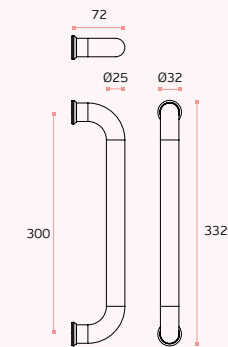

### IN.07.020.A FREELINE

Asa de porta dupla /  
 Double door handle /  
 Manillon de puerta doble.

**MATERIAL:** EN 1.4372 / AISI 201

**ACABAMENTO / FINISH / ACABADO:**  
**STANDARD:** SATINADO / SATIN / SATIN