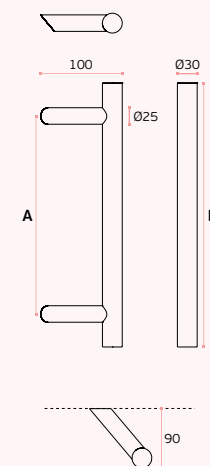

IN.07.124.D Asa de porta dupla / Double door handle / Manillon de puerta doble.

MATERIAL: EN 1.4301 / AISI 304

ACABAMENTO / FINISH / ACABADO:
STANDARD: SATINADO / SATIN / SATIN

OPTIONAL: PVD TITANIUM COATED

.TB / .TG / .TCO / .TCH

A	B
300	400
350	500
400	600
600	800

SEMI SOLID ☐

ACESSÓRIOS / ACCESSORIES

MFU M8 --- INCLUDED

OPCIONAL VIDRO / OPTIONAL GLASS

IN.08.MFU.DVO.124
Dupla para vidro / double glass

IN.08.MFU.SVO.124
Simples vidro / single glass

IN.07.125.D Asa de porta dupla / Double door handle / Manillon de puerta doble.

MATERIAL: EN 1.4301 / AISI 304

ACABAMENTO / FINISH / ACABADO:
STANDARD: SATINADO / SATIN / SATIN

OPTIONAL: PVD TITANIUM COATED

.TB / .TG / .TCO / .TCH

A	B
300	400
350	500
400	600
600	800