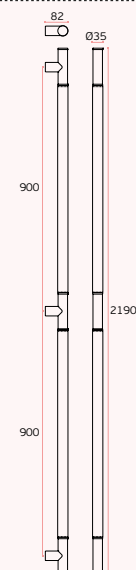

IN.07.704._SKIN Asa de porta modular / Modular door handle / Manillon de puerta modular.

MATERIAL: EN 1.4301 / AISI 304

ACABAMENTO / FINISH / ACABADO:
STANDARD: SATINADO / SATIN / SATIN
+ NATURAL LEATHER

OPTIONAL: PVD TITANIUM COATED

.TB / .TG / .TCO / .TCH