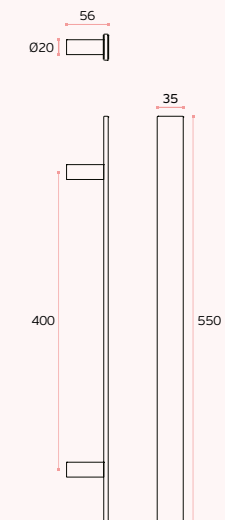

IN.07.143.D

Asa de porta dupla /
Double door handle /
Manillon de puerta doble.

MATERIAL: EN 1.4301 / AISI 304

ACABAMENTO / FINISH / ACABADO:
STANDARD: SATINADO / SATIN / SATIN

OPTIONAL: PVD TITANIUM COATED

.TB / .TG / .TCO / .TCH