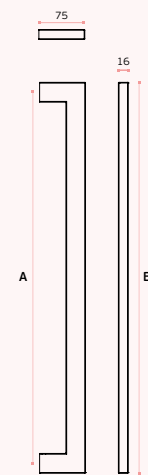

IN.07.296.D

Asa de porta dupla /
Double door handle /
Manillon de puerta doble.

MATERIAL: EN 1.4301 / AISI 304

ACABAMENTO / FINISH / ACABADO:
STANDARD: SATINADO / SATIN / SATIN

OPTIONAL: PVD TITANIUM COATED

.TB / .TG / .TCO / .TCH

*Acabamento Titânio PVD até 1000mm /
PVD Titanium finish until 1000mm /
Acabamiento en PVD Titánio ate 1000mm

A	B
600	632
*1250	1282

TUBULAR ☐

ACESSÓRIOS / ACCESSORIES

MFU M6 --- INCLUDED

OPCIONAL VIDRO / OPTIONAL GLASS

IN.08.MFU.DVR.16X32
Dupla para vidro / double glass

IN.08.MFU.SVR.16X32
Simples vidro / single glass