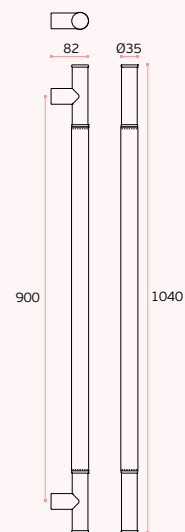

ASAS DE PORTA / PULL HANDLES / MANILLONES.

IN.07.702._SKIN Asa de porta modular / Modular door handle / Manillon de puerta modular.

MATERIAL: EN 1.4301 / AISI 304

ACABAMENTO / FINISH / ACABADO:
STANDARD: SATINADO / SATIN / SATIN
+ NATURAL LEATHER

OPTIONAL: PVD TITANIUM COATED

.TB / .TG / .TCO / .TCH