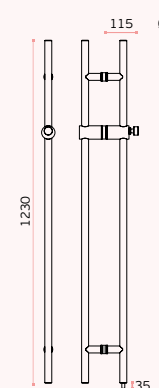

• 014

200

• 037

780

125

• 014

European cylinder

10-12mm Thickness

SEMI SOLID

ENTALHE /
GLASS CUT / TALADRO EN EL CRISTAL

GC55

IN.07.101.D
Possibilidade de fazer mes-tragens. Inclui capô para chão com cobertura / Possibilidade to make master key system. Includes a dust cover for the floor / Posibilidad de hacer planos de maestramiento. Incluye vaso al suelo con cubierta.