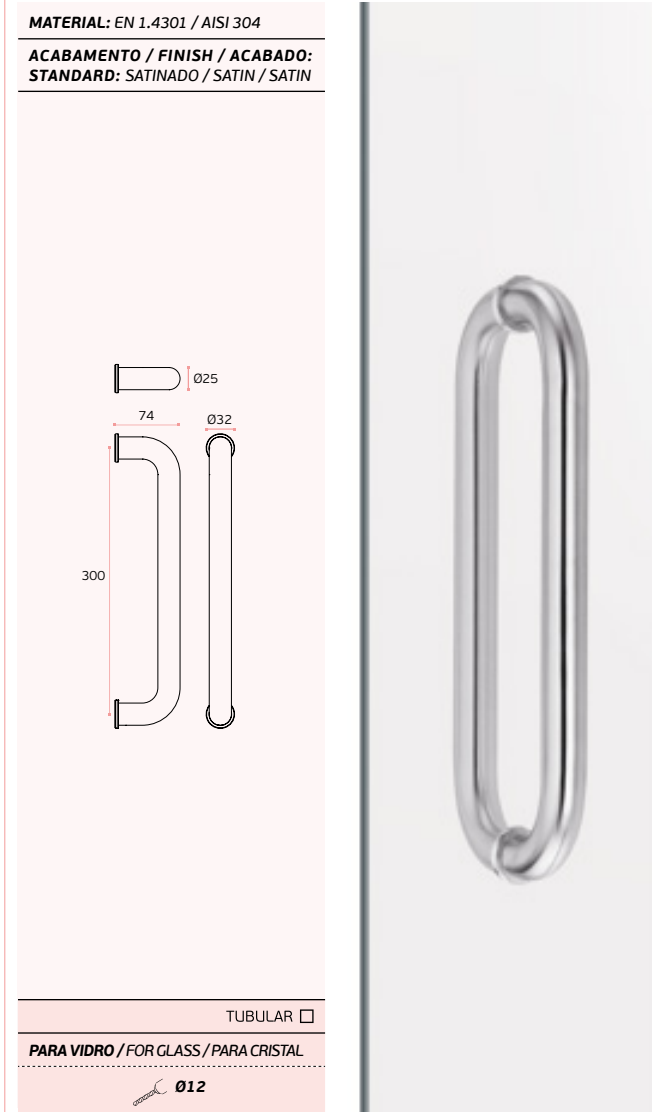

## ASAS DE PORTA PARA VIDRO / PULL HANDLES FOR GLASS DOORS / MANILLONES PARA PUERTAS DE CRISTAL.

### IN.07.205.A

Asas de porta para vidro /  
 Pull handles for glass doors /  
 Manillones para puertas de cristal.

**MATERIAL:** EN 1.4301 / AISI 304

**ACABAMENTO / FINISH / ACABADO:**  
**STANDARD:** SATINADO / SATIN / SATIN

### IN.07.203.A

Asas de porta para vidro /  
 Pull handles for glass doors /  
 Manillones para puertas de cristal.

**MATERIAL:** EN 1.4301 / AISI 304

**ACABAMENTO / FINISH / ACABADO:**  
**STANDARD:** SATINADO / SATIN / SATIN