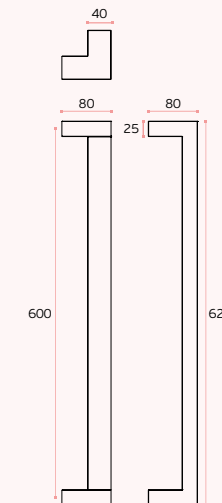

TUBULAR ☐

ACESSÓRIOS / ACCESSORIES

MFU M8 --- INCLUDED

OPCIONAL VIDRO / OPTIONAL GLASS

IN.08.MFU.DVR.38x25
Dupla para vidro / double glass

IN.08.MFU.SVR.358x25
Simples vidro / single glass