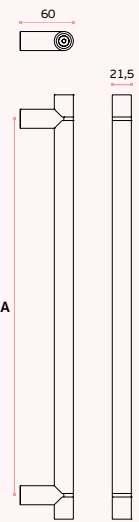

ASAS DE PORTA / PULL HANDLES / MANILLONES.

IN.07.418.D WENGÉ

Asa de porta dupla /
Double door handle /
Manillon de puerta doble.
Design: Pedro Queirós

.TB .TG .TCO .TCH

MATERIAL: EN 1.4301 / AISI 304

ACABAMENTO / FINISH / ACABADO:
STANDARD: SATINADO / SATIN / SATIN

OPTIONAL: PVD TITANIUM COATED

.TB / .TG / .TCO / .TCH

A	B
250	305
425	480
600	655

SOLID ■

ACESSÓRIOS / ACCESSORIES

MFU M6 --- INCLUDED

OPCIONAL VIDRO / OPTIONAL GLASS

IN.08.MFU.DV.22
Dupla para vidro / double glass

IN.08.MFU.SV.22
Simples vidro / single glass