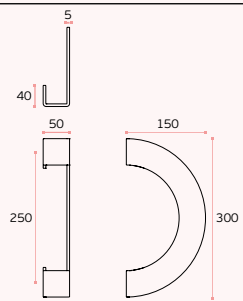

IN.07.011.D
Asa de porta dupla /
Double door handle /
Manillon de puerta doble.

MATERIAL: EN 1.4301 / AISI 304

ACABAMENTO / FINISH / ACABADO:
STANDARD: SATINADO / SATIN / SATIN

OPTIONAL: PVD TITANIUM COATED

.TB / .TG / .TCO / .TCH

SOLID ■

ACESSÓRIOS / ACCESSORIES

MFU M6 --- INCLUDED

**PREPARADA PARA VIDRO /
READY FOR GLASS**