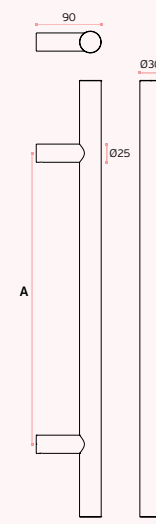

TUBULAR ☐

ACESSÓRIOS / ACCESSORIES

MFU M8 --- INCLUDED

OPCIONAL VIDRO / OPTIONAL GLASS

IN.08.MFU.DV.25
Dupla para vidro / double glass

IN.08.MFU.SV.25
Simples vidro / single glass