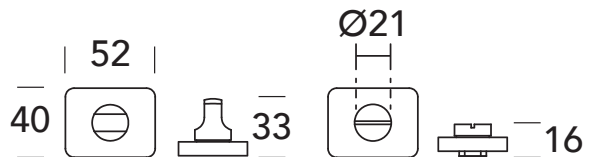

VRIJ-BEZET

MAT ZWART RAL 9005 503NOR0168 NR	MAT WIT RAL 9016 503NOR0168 NW	TIJDLOZE ROEST 503NOR0168 TR
METAAL GRIJS 503NOR0168 MG	HRF MAT CHROOM 503NOR0168 G6	HRF NIKKEL CHROOM 503NOR0168 G4