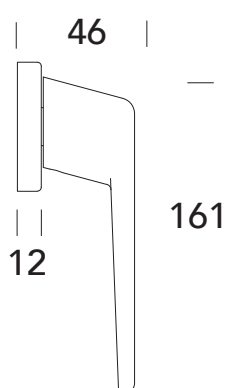

RAAMKRUUKKEN

- 600CD 7x42 - 8 POSITIES MET NOKKEN
- 601CD 7x30 - 4 POSITIES MET NOKKEN
- 602CD 7x35 - 4 POSITIES MET NOKKEN
- 603CD 7x40 - 4 POSITIES MET NOKKEN
- 604CD 7x30 - 4 POSITIES ZONDER NOKKEN
- 605CD 7x35 - 4 POSITIES ZONDER NOKKEN
- 606CD 7x40 - 4 POSITIES ZONDER NOKKEN