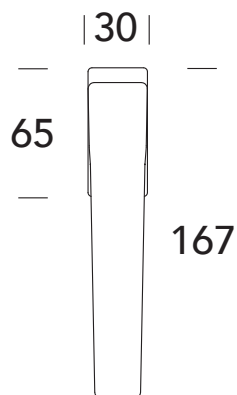

RAAMKRUUKKEN

- 600CD 7x42 - 8 POSITIES MET NOKKEN
- 601CD 7x30 - 4 POSITIES MET NOKKEN
- 602CD 7x35 - 4 POSITIES MET NOKKEN
- 603CD 7x40 - 4 POSITIES MET NOKKEN
- 604CD 7x30 - 4 POSITIES ZONDER NOKKEN
- 605CD 7x35 - 4 POSITIES ZONDER NOKKEN
- 606CD 7x40 - 4 POSITIES ZONDER NOKKEN