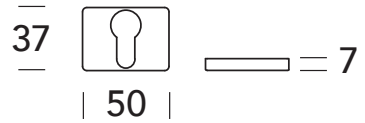

PROFIEL CILINDER

MAT ZWART RAL 9005 R01KY NR	MAT WIT RAL 9016 R01KY NW	TIJDLOZE ROEST R01KY TR
METAAL GRIJS R01KY MG	HRF MAT CHROOM R01KY G6	HRF NIKKEL CHROOM R01KY G4