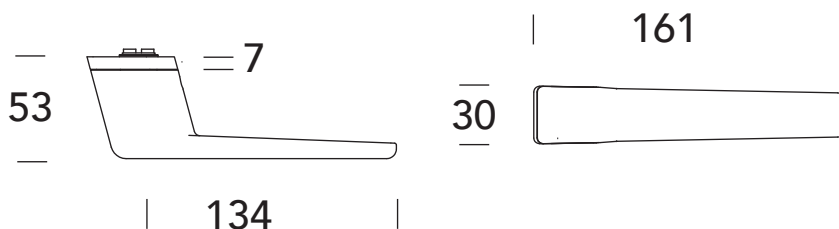

DEURKROK

Oppervlaktebehandeling

MAT ZWART RAL 9005
700MR70035 NR

MAT WIT RAL 9016
700MR70035 NW

TIJDLOZE ROEST
700MR70035 TR

METAAL GRIJS
700MR70035 MG

HRF MAT CHROOM
700MR70035 G6

HRF NIKKEL CHROOM
700MR70035 G4