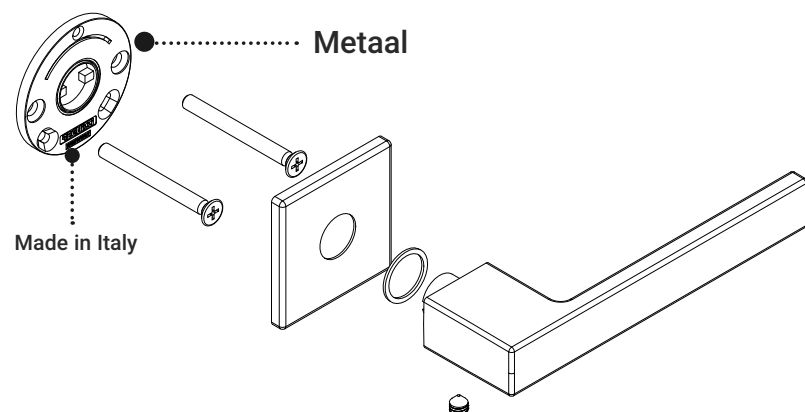

Inhoud

DEURKRUKKEN

- Slim Line krukken met dunne rozet pag. 17
- Minimal Line deurkrukken met geveerde rozet pag. 18
- Minimal Line krukken met minimale rozet pag. 19

RAAMKRUKKEN

- Draai-alkruk  pag. 20
- Val-draai functie pag. 20
- Draai-alkruk  pag. 21

GREPEN VOOR HEFSCHUIFDEUREN

- Eigenschappen van hefschuifdeur grepen pag. 22
- Montage systeem pag. 23
- Standaard deurdikte pag. 23

Deurkrukken

SLIM LINE

Dunne rozet 5 mm (rond en vierkant model) inclusief houtschroeven en bouten voor doorgaande bevestiging