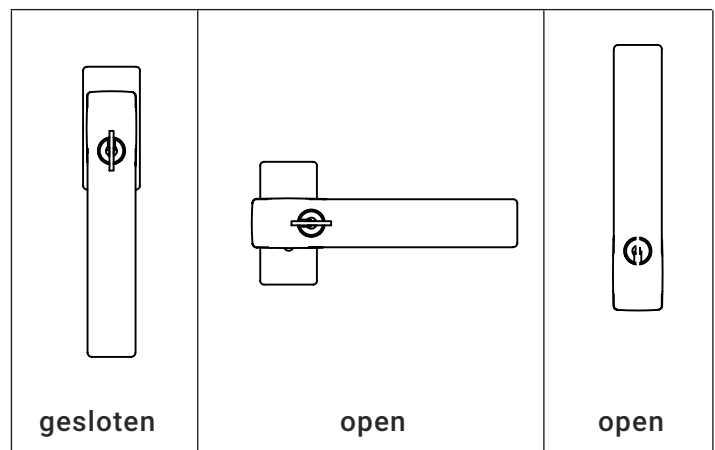

DKT80 - DKT81

AFSLUITBATRE RAAMKROK SKG**

Raamkruk met 4 standen raster, afsluitbaar met cilinder (gelijksluitend), op rechthoekige rozet Q15.

124DWQ15

4 posities

niet-afsluitbare stand

niet-afsluitbare stand

afsluitbare stand

Grepen voor hef-schuifdeuren

Technische informatie

Eigenschappen van de grepen voor hef-schuifdeuren

- Dubbele bevestigingsgaten op 80 en 63 mm c/c
- Mechanisme met 2 posities
- 10 mm vierkant stift