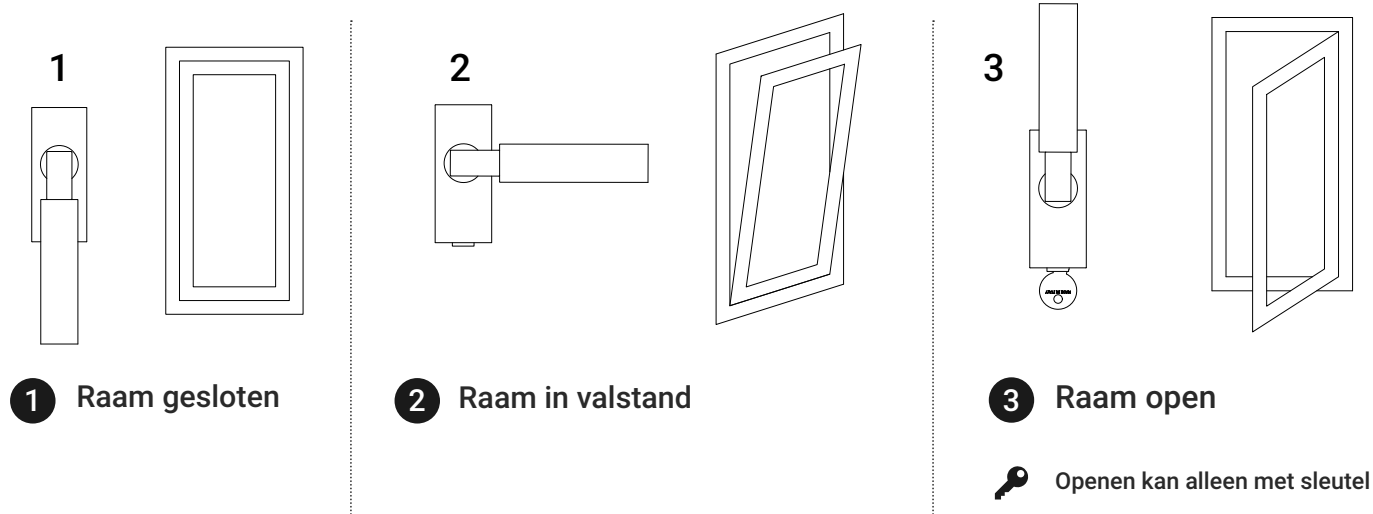

VAL-DRAAI FUNCTIE RAAMKROUK MET VAL-DRAAI FUNCTIE

Afsluitbare val-draai raamkrukken genieten toenemende populariteit, vooral in openbare gebouwen, om ongeoorloofd openen van ramen tegen te gaan.

Raamkruk positie met val-draai functie

DKT80 - DKT81