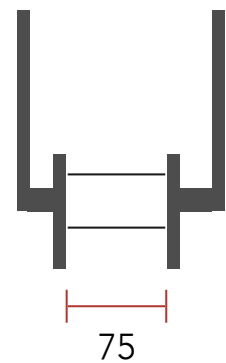

75

Standaard deurdikte voor greep aan beide zijden.
Let op: Geen SKG!