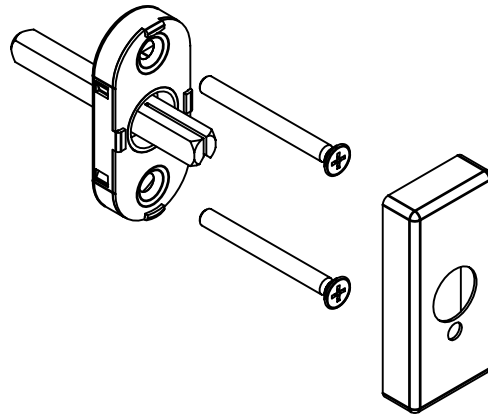

DKT80 - DKT81

AFSLUITBATRE RAAMKROK SKG**

Raamkruk met 4 standen raster, afsluitbaar met cilinder (gelijksluitend), op rechthoekige rozet Q15.

124DWQ15

4 posities

niet-afsluitbare stand

niet-afsluitbare stand

afsluitbare stand

Grepen voor hef-schuifdeuren

Technische informatie

Eigenschappen van de grepen voor hef-schuifdeuren

- Dubbele bevestigingsgaten op 80 en 63 mm c/c
- Mechanisme met 2 posities
- 10 mm vierkant stift