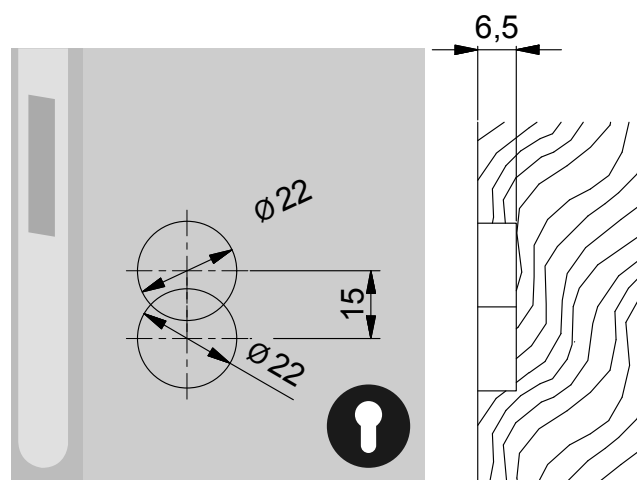

Boorschema minimale sleutelrozet en wc-knop

OP AANVRAAG

$\varnothing 22$ mm boorfrees met 8x8 mm stift en boor

BF22VM00M