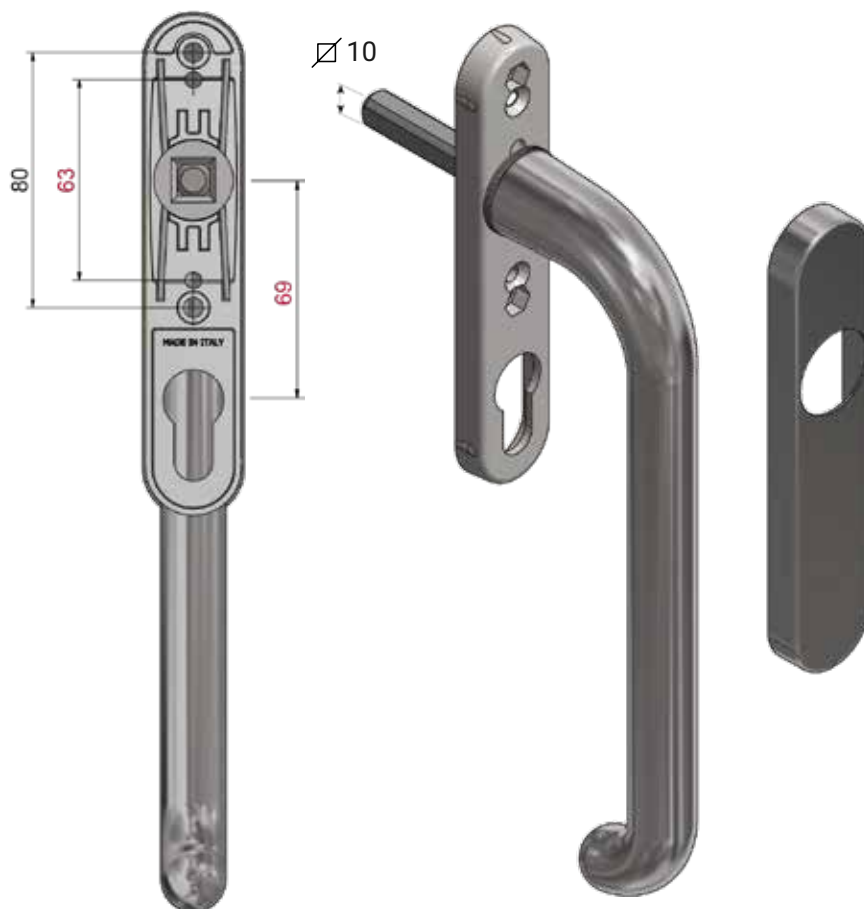

DKT80 - DKT81

AFSLUITBATRE RAAMKROK SKG**

Raamkruk met 4 standen raster, afsluitbaar met cilinder (gelijksluitend), op rechthoekige rozet Q15.

124DWQ15

4 posities

niet-afsluitbare stand

niet-afsluitbare stand

afsluitbare stand

Grepen voor hef-schuifdeuren

Technische informatie

Eigenschappen van de grepen voor hef-schuifdeuren

- Dubbele bevestigingsgaten op 80 en 63 mm c/c
- Mechanisme met 2 posities
- 10 mm vierkant stift