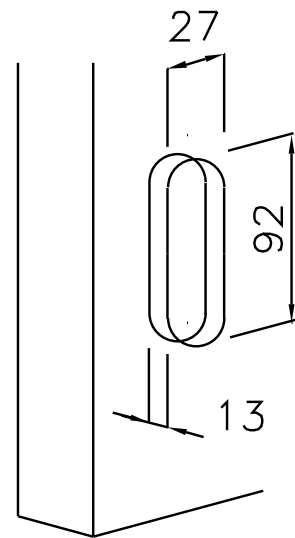

afsluitbare stand

Grepen voor hef-schuifdeuren

Technische informatie

Eigenschappen van de grepen voor hef-schuifdeuren

- Dubbele bevestigingsgaten op 80 en 63 mm c/c
- Mechanisme met 2 posities
- 10 mm vierkant stift

Op verzoek mechanisme met 4 posities

Mechanisme met 4 posities verkrijgbaar met 7 of 8 mm vierkant stift

Montage

Infrezing

Kom buitenzijde

Greep binnenzijde

Standaard deurdikte

58-68