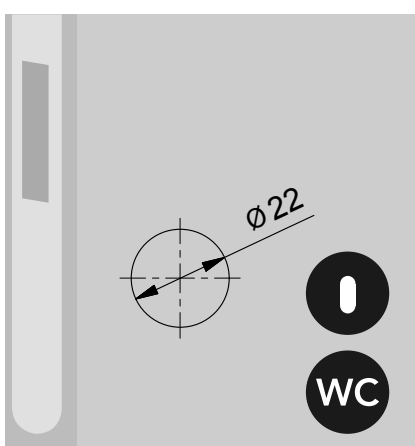

Boorschema minimale sleutelrozet en wc-knop

OP AANVRAAG

$\varnothing 22$ mm boorfrees met 8x8 mm stift en boor

BF22VM00M