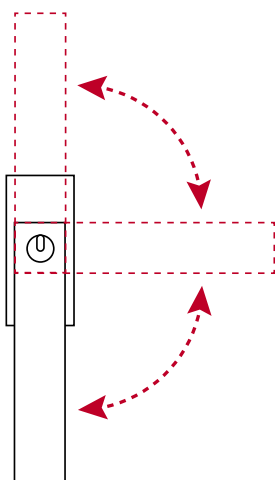

DKT80 - DKT81

AFSLUITBATRE RAAMKROK SKG**

Raamkruk met 4 standen raster, afsluitbaar met cilinder (gelijksluitend), op rechthoekige rozet Q15.

124DWQ15

4 posities

niet-afsluitbare stand

niet-afsluitbare stand

afsluitbare stand

Grepen voor hef-schuifdeuren

Technische informatie

Eigenschappen van de grepen voor hef-schuifdeuren

- Dubbele bevestigingsgaten op 80 en 63 mm c/c
- Mechanisme met 2 posities
- 10 mm vierkant stift