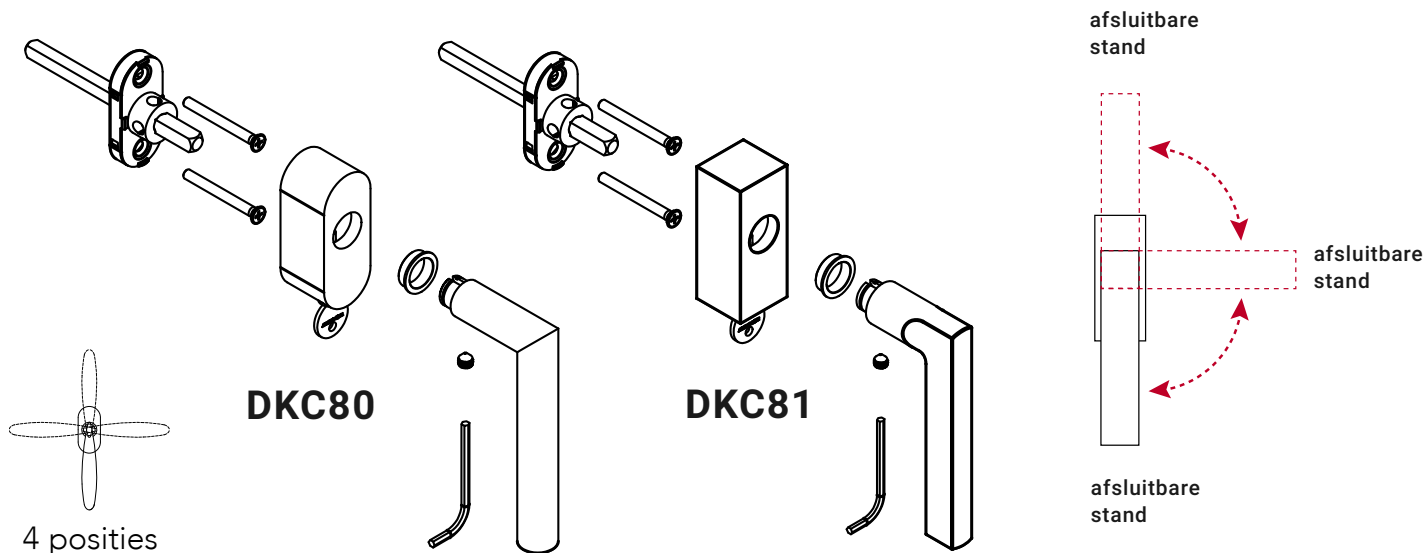

Q22 BY

OP AANVRAAG

$\varnothing 22$ mm boorfrees met 8x8 mm stift en boor

BF22VM00M

AFSLUITBARE RAAMKROUK SKG***

Voor verbeterde inbraakwerendheid van ramen biedt Reguitti SKG*** afsluitbare raamkrukken met zowel ovale als rechthoekige rozet.