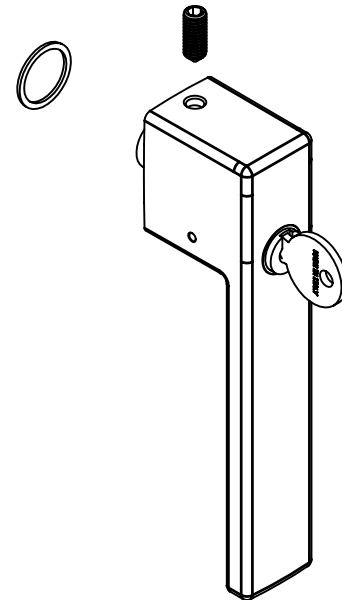

DKT80 - DKT81

AFSLUITBATRE RAAMKROK SKG**

Raamkruk met 4 standen raster, afsluitbaar met cilinder (gelijksluitend), op rechthoekige rozet Q15.

124DWQ15

4 posities

niet-afsluitbare stand

niet-afsluitbare stand

afsluitbare stand

Grepen voor hef-schuifdeuren

Technische informatie

Eigenschappen van de grepen voor hef-schuifdeuren

- Dubbele bevestigingsgaten op 80 en 63 mm c/c
- Mechanisme met 2 posities
- 10 mm vierkant stift