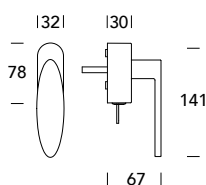

M7-2

Art. 008 / slim T01

DESIGN
GGA - GARDINI GIBERTINI

Uitvoering

Gecoördineerd ontwerp

008MRT01

008DKC80

T01BN - T01BY

503NOT01

WC