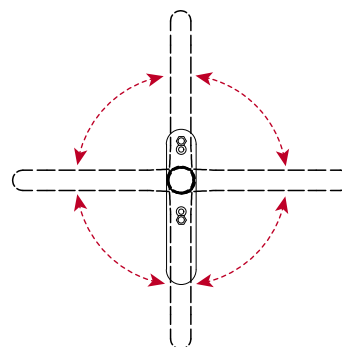

Grepen voor hef-schuifdeuren

Technische informatie

Eigenschappen van de grepen voor hef-schuifdeuren

- Dubbele bevestigingsgaten op 80 en 63 mm c/c
- Mechanisme met 2 posities
- 10 mm vierkant stift

Op verzoek mechanisme met 4 posities

Mechanisme met 4 posities verkrijgbaar met 7 of 8 mm vierkant stift