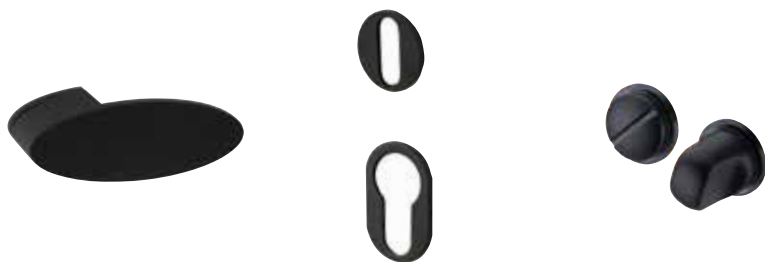

Gecoördineerd ontwerp

007MRM71	022BN - 022BY	503N0022	WC