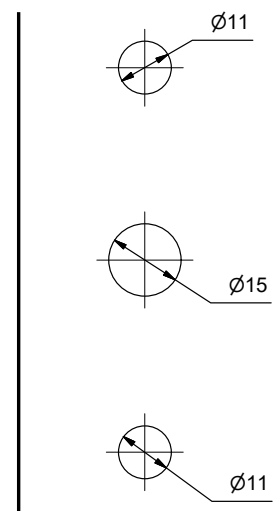

afsluitbare stand

Grepen voor hef-schuifdeuren

Technische informatie

Eigenschappen van de grepen voor hef-schuifdeuren

- Dubbele bevestigingsgaten op 80 en 63 mm c/c
- Mechanisme met 2 posities
- 10 mm vierkant stift

Op verzoek mechanisme met 4 posities

Mechanisme met 4 posities verkrijgbaar met 7 of 8 mm vierkant stift

Montage

Infrezing

Kom buitenzijde

Greep binnenzijde

Standaard deurdikte

58-68