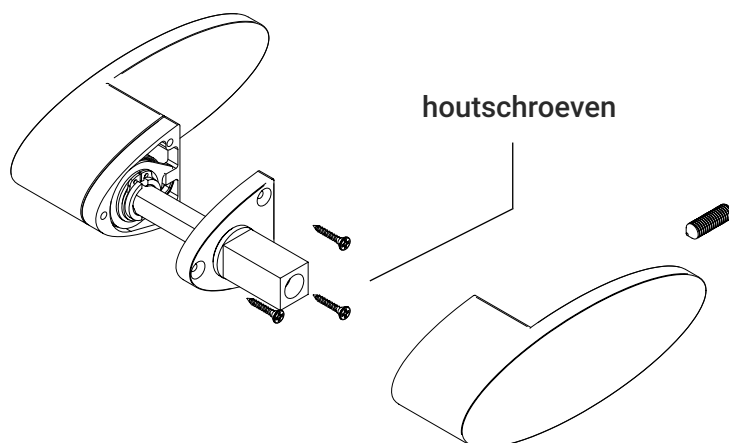

Veercassette voor rechter kruk

RH

Veercassette voor linker kruk

LH

SMG SYSTEM

Het SMG System is een verbeterd montagesysteem voor deurkrukken. Er wordt gebruik gemaakt van een speciaal geprepareerde stift met inbusbout. Wordt geleverd bij elke deurkruk (model ONE uitgezonderd).

MINAMAL LINE MET GEVEERDE ROZET

ONE art. 10N

Minamal Line met geveerde rozet

M7-1 art. 007

Minimale rozet 7 mm dik inclusief houtschroeven

MINIMAL LINE

Boorschema minimale krukrozet

124 RO