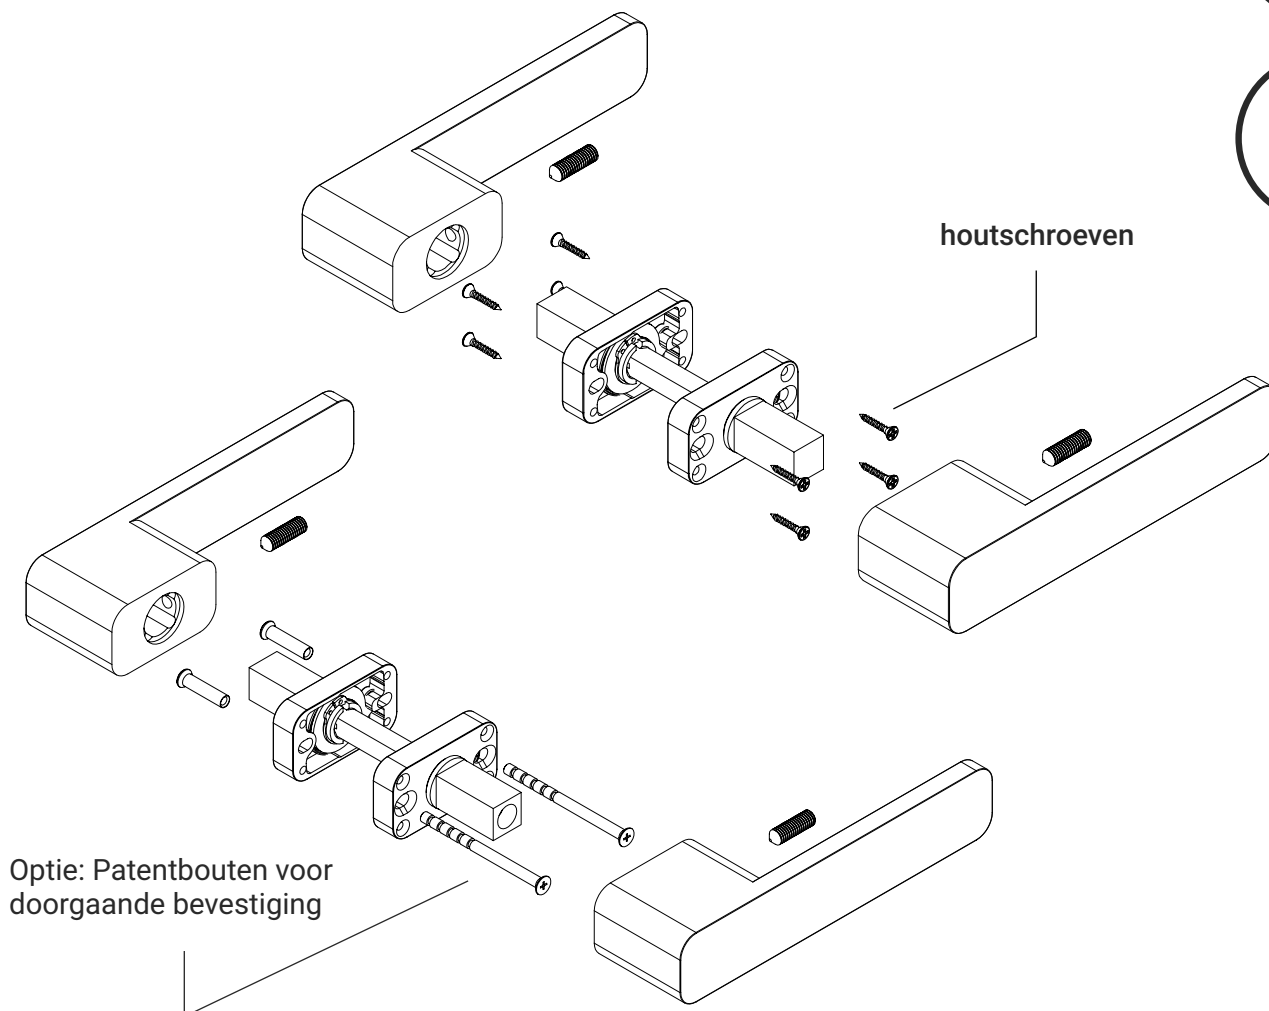

GREPEN VOOR HEFSCHUIFDEUREN

- Eigenschappen van hefschuifdeur grepen pag. 22
- Montage systeem pag. 23
- Standaard deurdikte pag. 23

Deurkrukken

SLIM LINE

Dunne rozet 5 mm (rond en vierkant model) inclusief houtschroeven en bouten voor doorgaande bevestiging

Veercassette voor rechter kruk

RH

Veercassette voor linker kruk

LH

SMG SYSTEM

Het SMG System is een verbeterd montagesysteem voor deurkrukken. Er wordt gebruik gemaakt van een speciaal geprepareerde stift met inbusbout. Wordt geleverd bij elke deurkruk (model ONE uitgezonderd).

MINAMAL LINE MET GEVEERDE ROZET

ONE art. 10N

Minamal Line met geveerde rozet

M7-1 art. 007

Minimale rozet 7 mm dik inclusief houtschroeven

MINIMAL LINE

Boorschema minimale krukrozet

124 RO