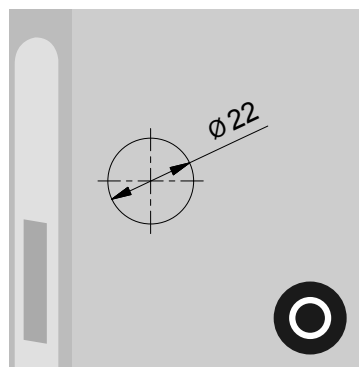

MINIMAL LINE

Boorschema minimale krukrozet