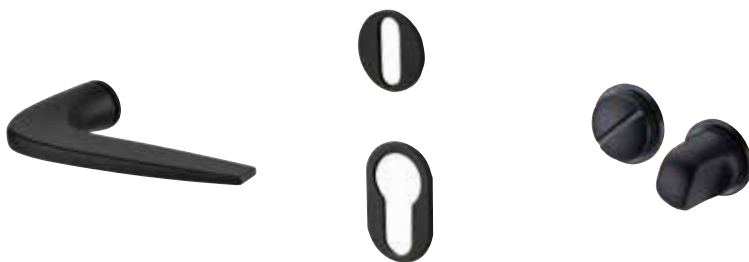

Gecoördineerd ontwerp

005MR022	022BN - 022BY	503N0022 WC