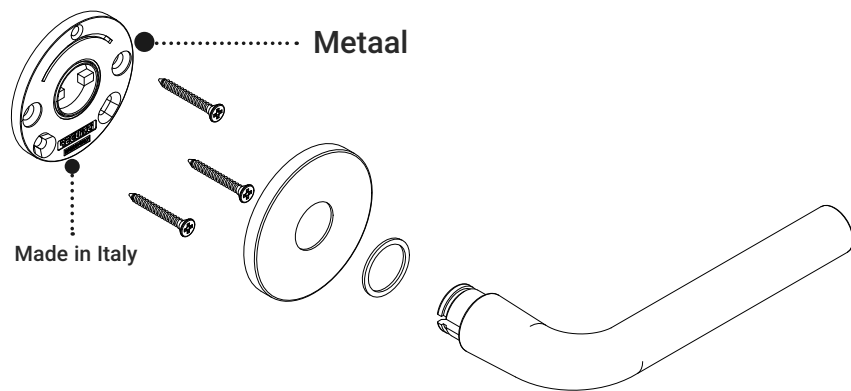

Inhoud

DEURKRUKKEN

- Slim Line krukken met dunne rozet pag. 17
- Minimal Line deurkrukken met geveerde rozet pag. 18
- Minimal Line krukken met minimale rozet pag. 19

RAAMKRUKKEN

- Draai-alkruk  pag. 20
- Val-draai functie pag. 20
- Draai-alkruk  pag. 21

GREPEN VOOR HEFSCHUIFDEUREN

- Eigenschappen van hefschuifdeur grepen pag. 22
- Montage systeem pag. 23
- Standaard deurdikte pag. 23

Deurkrukken

SLIM LINE

Dunne rozet 5 mm (rond en vierkant model) inclusief houtschroeven en bouten voor doorgaande bevestiging