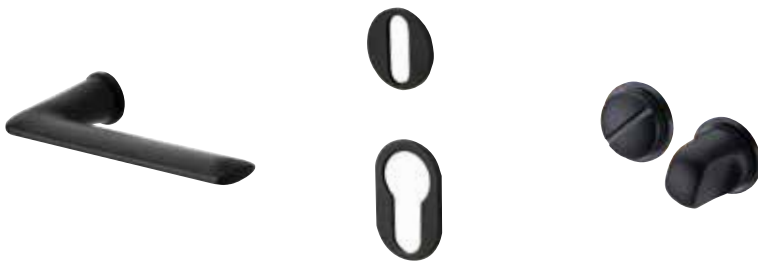

Gecoördineerd ontwerp

141MR022	022BN - 022BY	503N0022 WC