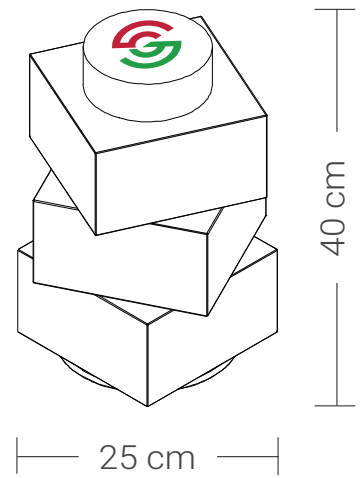

Demo standaard

Roterende bureaustandaard met 12 deurkrukken

Code: ZESB12