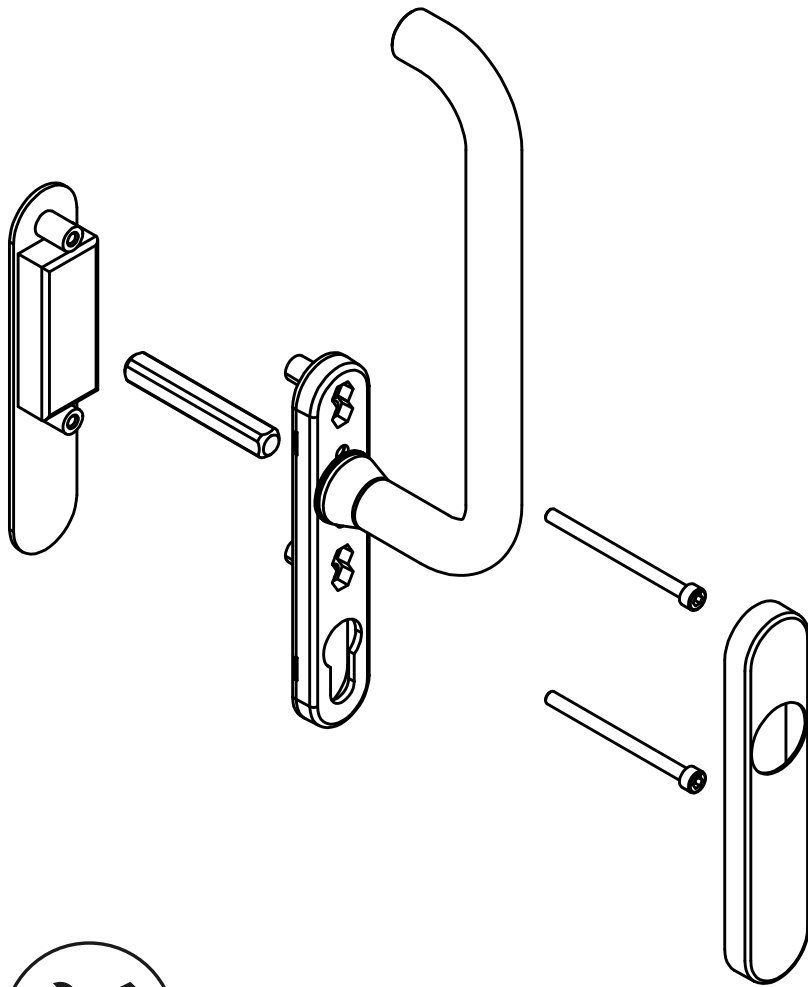

Montage

Infrezing

Kom buitenzijde

Greep binnenzijde

Standaard deurdikte

58-68

Standaard deurdikte voor greep binnen en kom buiten

75

Standaard deurdikte voor greep aan beide zijden.
Let op: Geen SKG!