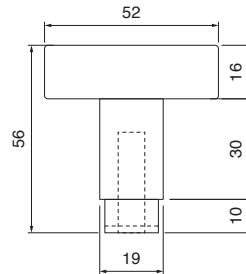

RVS Matgeborsteld

GPF CombiVari

GPF9852.09

Vlakke knop

52 x 16mm

VAST

Bestelnr. GPF 9852 09 400

DRAAIBAAR

Bestelnr. GPF 9952 99 100