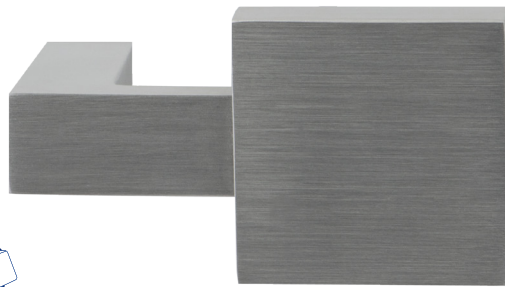

GPF9204.09

Vierkant knop verkropt
90/ 48 x 48 x 13mm