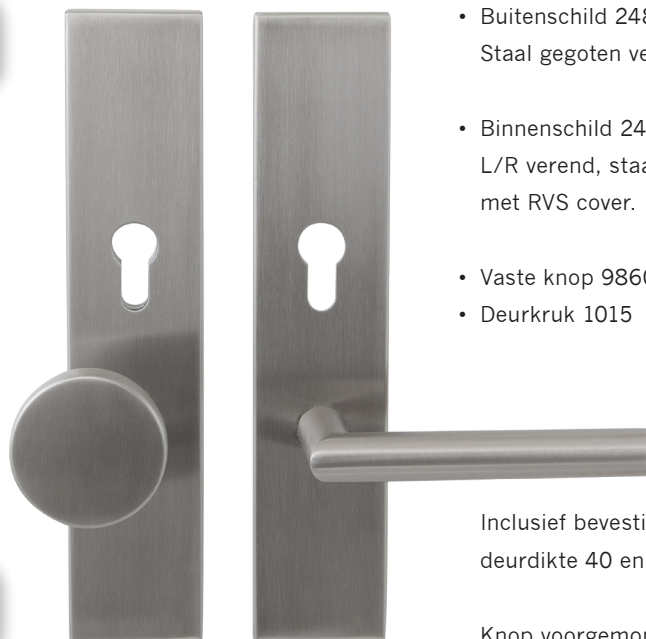

**Veiligheidsvoordeurgarnituur**

bestaat uit:

- Buitenschild 248 x 52 x 11mm  
Staal gegoten verzinkt, met RVS cover.
- Binnenschild 248 x 52 x 8mm  
L/R verend, staal gegoten verzinkt,  
met RVS cover.
- Vaste knop 9870.09 links of rechts
- Deurkruk 1005

Inclusief bevestigingssets t.b.v.  
deurdikte 40 en 54mm.

Knop voorgemonteerd op schild.

**GPF9351 L**

Basic comfort

Bestelnr.	Artikelnr.	PC
GPF 9351 09 542	GPF9351.72 L	PC72

**GPF9351 R**

Basic comfort

Bestelnr.	Artikelnr.	PC
GPF 9351 09 642	GPF9351.72 R	PC72

**Veiligheidsvoordeurgarnituur**

bestaat uit:

- Buitenschild 248 x 52 x 11mm  
Staal gegoten verzinkt, met RVS cover.
- Binnenschild 248 x 52 x 8mm  
L/R verend, staal gegoten verzinkt,  
met RVS cover.
- Vaste knop 9860.09 links of rechts
- Deurkruk 1015

Inclusief bevestigingssets t.b.v.  
deurdikte 40 en 54mm.

Knop voorgemonteerd op schild.