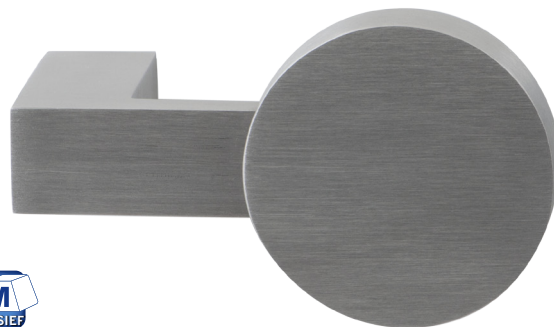

GPF9202.09

Ronde knop verkropt
90/ ø52 x 13mm

VAST

Bestelnr. GPF 9202 09 400

DRAAIBAAR

Bestelnr. GPF 3525 01 100