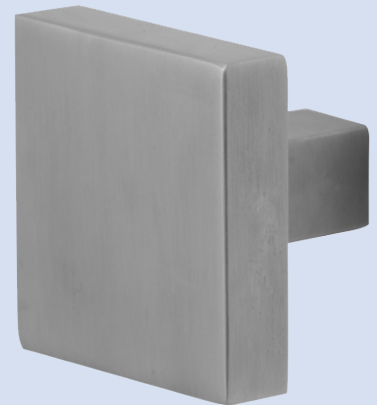

GPF9856.09

Vierkante knop

53 x 53 x 16mm

VAST

Bestelnr. GPF 9856 09 400

DRAAIBAAR

Bestelnr. GPF 9948 09 100