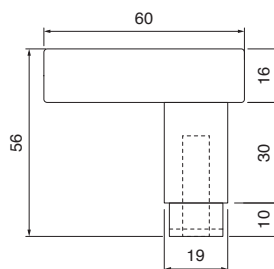

GPF9860.09

Excentrische ronde knop

60 x 16mm

VAST

Bestelnr. GPF 9860 09 400

DRAAIBAAR

Bestelnr. GPF 9865 09 100