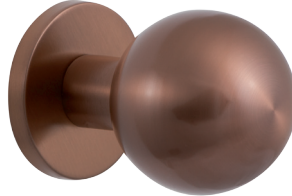

GPF9822.P2
PVD Koper

ø 63mm
Bestelnr. GPF 9822 P2 400