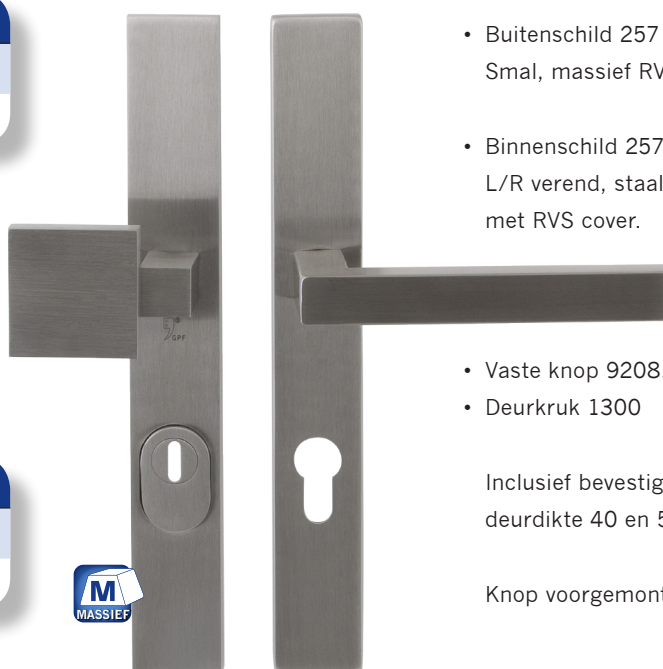

Inclusief bevestigingssets t.b.v.  
deurdikte 40 en 54mm.

Knop voorgemonteerd op schild.

**Met GPF veiligheidsbeslag is  
inbreken geen optie meer!**

**GPF9327 L**

Met kerntrekbeveiliging

Bestelnr.	Artikelnr.	PC
GPF 9327 09 542	GPF <b>9327.72 L</b>	PC72
GPF 9327 09 562	GPF <b>9327.92 L</b>	PC92

**Veiligheidsvoordeurgarnituur** bestaat uit:

- Buitenschild 257 x 35 x 11mm  
Smal, massief RVS met kerntrekbeveiliging.
- Binnenschild 257 x 35 x 8mm  
L/R verend, staal gegoten verzinkt,  
met RVS cover.

**GPF9327 R**

Met kerntrekbeveiliging

Bestelnr.	Artikelnr.	PC
GPF 9327 09 642	GPF <b>9327.72 R</b>	PC72
GPF 9327 09 662	GPF <b>9327.92 R</b>	PC92

- Vaste knop 9206.09 links of rechts
- Deurkruk 1015

Inclusief bevestigingssets t.b.v.  
deurdikte 40 en 54mm.

Knop voormonteerd op schild.

**GPF9337 L**

Met kerntrekbeveiliging

Bestelnr.	Artikelnr.	PC
GPF 9337 09 542	GPF <b>9337.72 L</b>	PC72
GPF 9337 09 562	GPF <b>9337.92 L</b>	PC92

**Veiligheidsvoordeurgarnituur** bestaat uit: