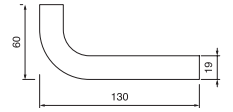

RVS Matgeborsteld

GPF1000

Bestelnrs.
PAAR GPF 1000 01 100
LINKS/ RECHTS GPF 1000 01 200