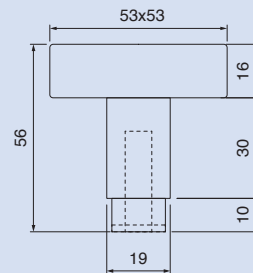

GPF9856.09

Vierkante knop

53 x 53 x 16mm

VAST

Bestelnr. GPF 9856 09 400

DRAAIBAAR

Bestelnr. GPF 9948 09 100