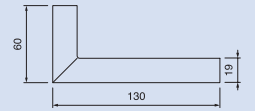

GPF1015

Bestelnrs.
PAAR GPF 1015 01 100
LINKS/ RECHTS GPF 1015 01 200