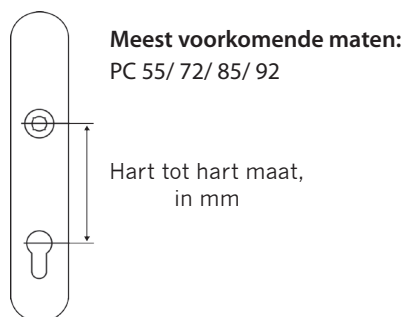

MAATVOERING SCHILDEN

Voor veiligheidsschilden is de bepaling van de PC maat belangrijk voor een juiste bestelling. De PC maat is gebaseerd op de hart tot hart maat van midden kruk gat tot het midden van de ronding in het cilinder gat.