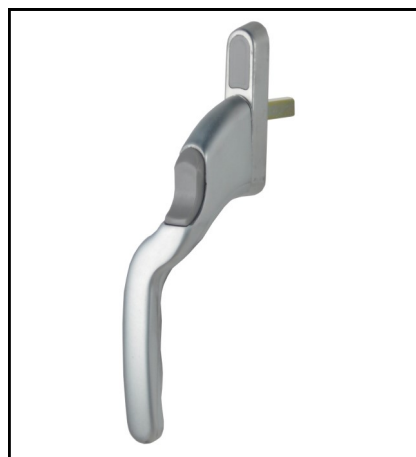

Stronghold raamkruk verkropt PTO met drukknop

Raamkruk met drukknop verkropt, F1 links

Artikel nr	Bestel nr
0141-01-4	28140451

Raamkruk met drukknop verkropt, F1 rechts

0141-02-4	28140452

Krukstift 8x40 mm

Inclusief afdekkapje grijs

Apart te bestellen 2x boutjes M 5x43 mm

28610091

Afwijkende krukstift is mogelijk kijk op pagina 103