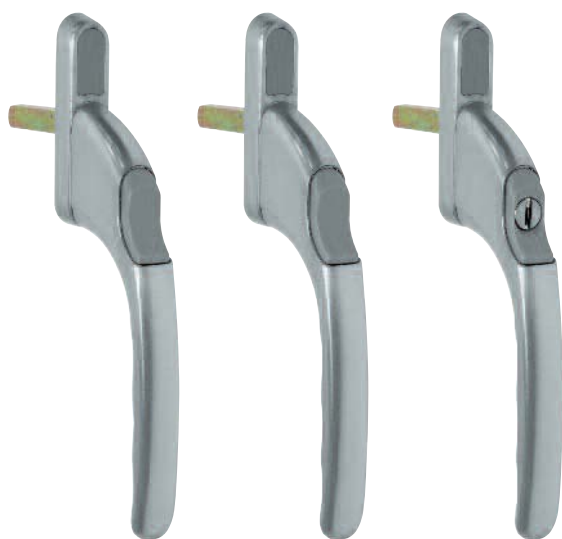

9 Uitvoeringen

WINLOCK raamkrukjes zijn leverbaar in rechte uitvoering, links verkropt en rechts verkropt. Binnen iedere uitvoering is keuze uit een basis- (geen drukknop/niet afsluitbaar), drukknop- en drukknop-/afsluitbare bediening.

Links verkropte krukjes

Drukknop, afsluitbaar

Drukknop

Basis

Wit

RAL 9001

WINLOCK

Zo stijlvol kan veiligheid zijn

9 Uitvoeringen

(afgebeeld in F1-kleur)

Rechte krukjes

Basis

Drukknop

Drukknop, afsluitbaar

Rechts verkropte krukjes

Basis