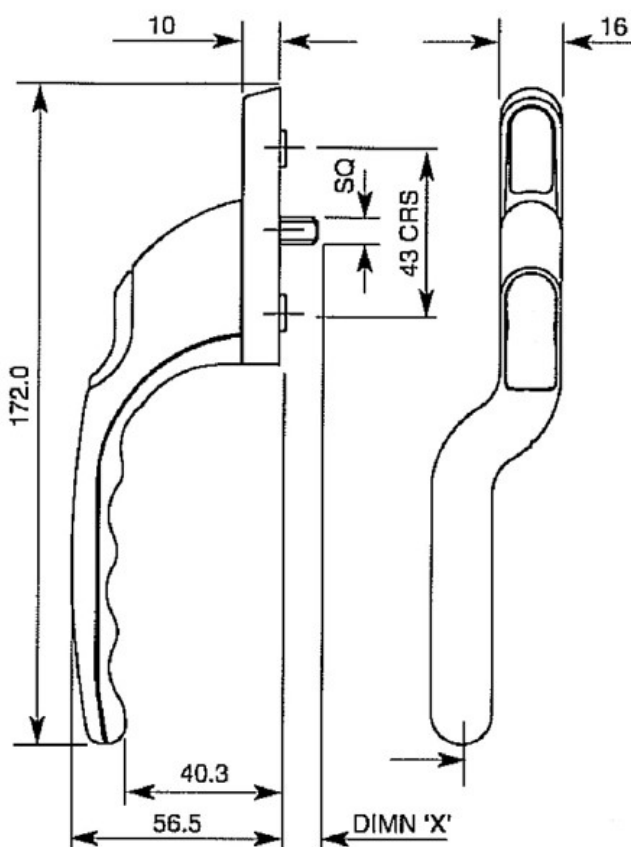

Artikel nr

0139-80-7

Bestel nr

27130630

28610091

Stronghold

Raamkruk niet afsluitbaar verkropt, wit links

Artikel nr