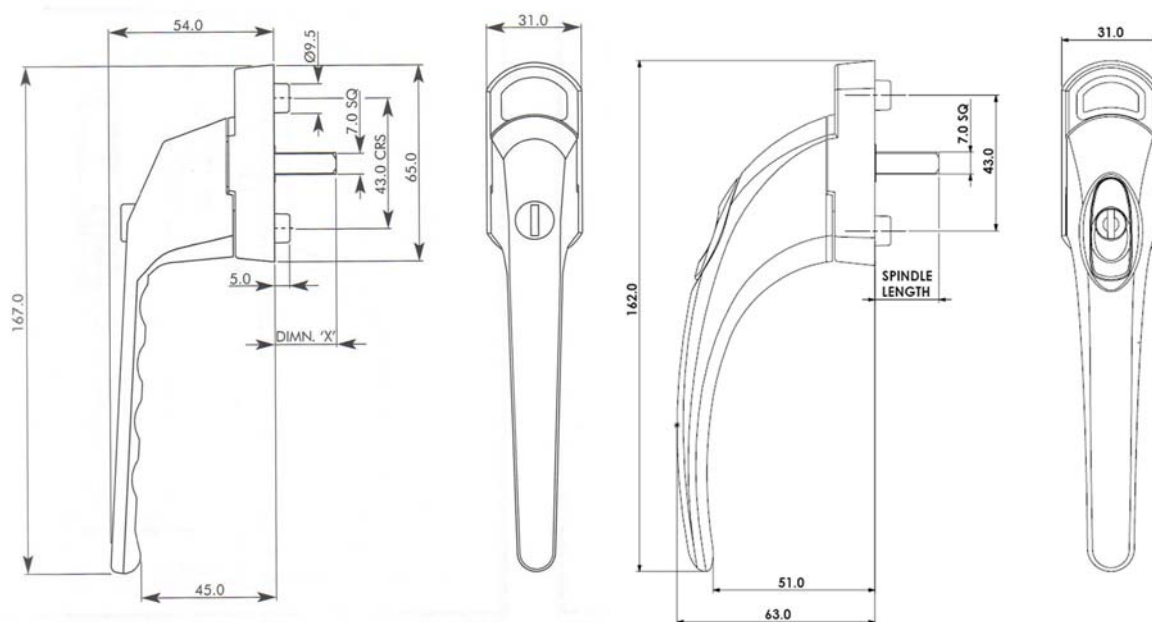

0126-0128

WHB21033

Montage: afhankelijk van toe te passen espagnolet en plaatsing in het raam met 4 mm houtschroeven of M5 boutjes

juli 2019