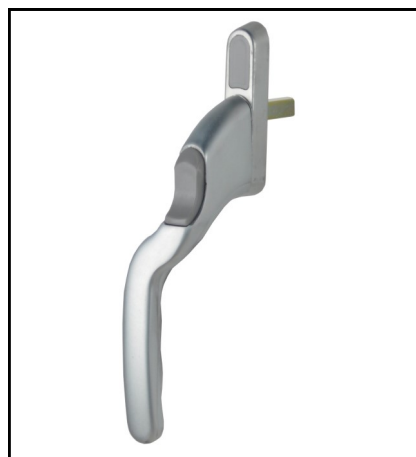

0141-02-3 28140352

Krukstift 8x40 mm

Inclusief afdekkapje grijs

Apart te bestellen 2x boutjes M 5x43 mm

28610091

Afwijkende krukstift is mogelijk kijk op pagina 103

Stronghold raamkruk verkropt PTO

Raamkruk met drukknop verkropt, F1 links