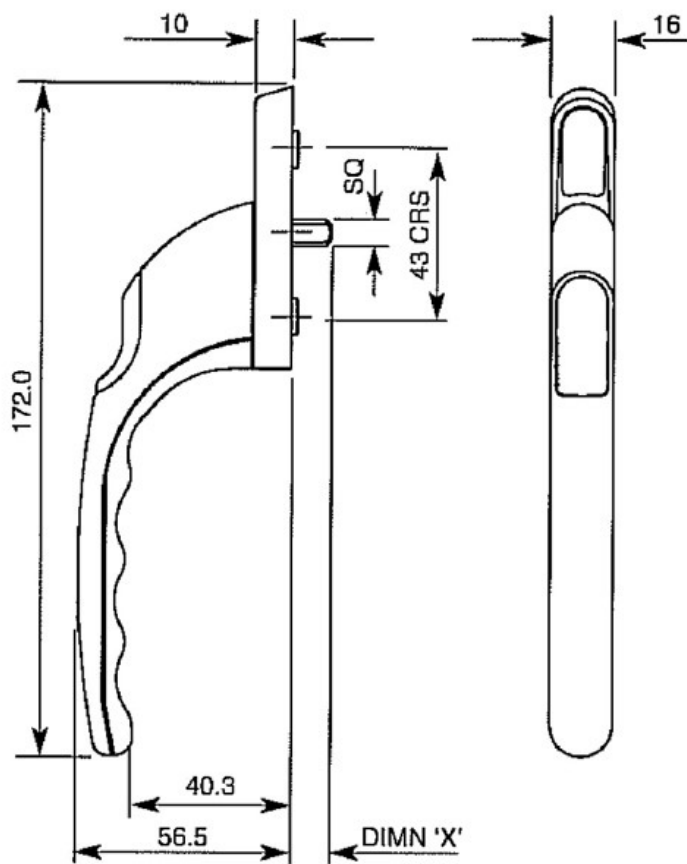

Artikel nr

0139-80-7

Bestel nr

27130630

28610091

Stronghold

Raamkruk niet afsluitbaar verkropt, wit links

Artikel nr