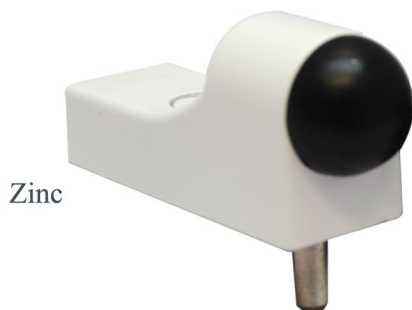

Features and Benefits

Zinc