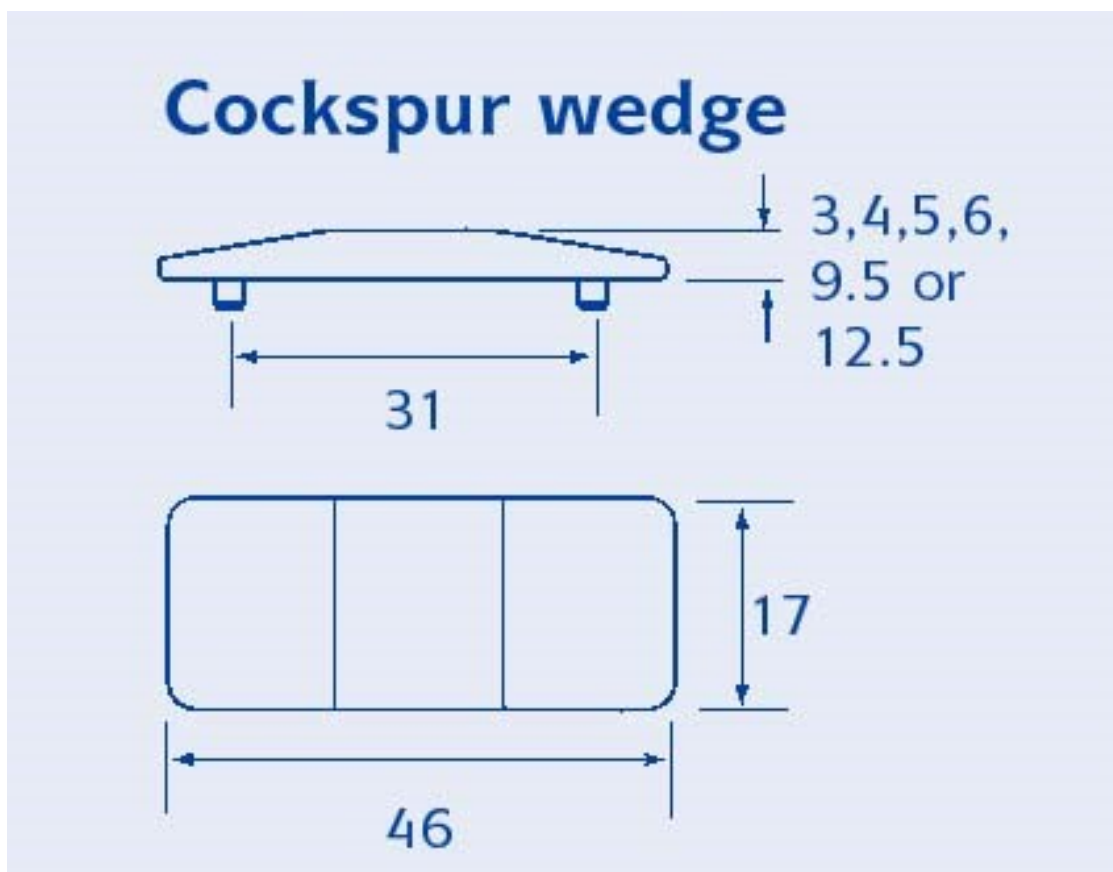

Oploopp plaatje

Artikel nr

Bestel nr

Oploopp plaatje voor raamboompje 3 mm wit		57050001
Oploopp plaatje voor raamboompje 4 mm wit		57050003
Oploopp plaatje voor raamboompje 5 mm wit		57050005
Oploopp plaatje voor raamboompje 6 mm wit		57050007
Oploopp plaatje voor raamboompje 9,5 mm wit	uitlopend beperkte voorraad	57050009
Oploopp plaatje voor raamboompje 12,5 mm wit		57050011

Geschikt voor raamboom Winlock en Charisma

Oploopp plaatje

Artikel nr

Bestel nr

Oploopp plaatje voor raamboompje 3 mm zwart		57050000
Oploopp plaatje voor raamboompje 4 mm zwart		57050002
Oploopp plaatje voor raamboompje 5 mm zwart		57050004
Oploopp plaatje voor raamboompje 6 mm zwart		57050006
Oploopp plaatje voor raamboompje 9,5 mm zwart	uitlopend beperkte voorraad	57050008
Oploopp plaatje voor raamboompje 12,5 mm zwart		57050012

Geschikt voor raamboom Winlock en Charisma