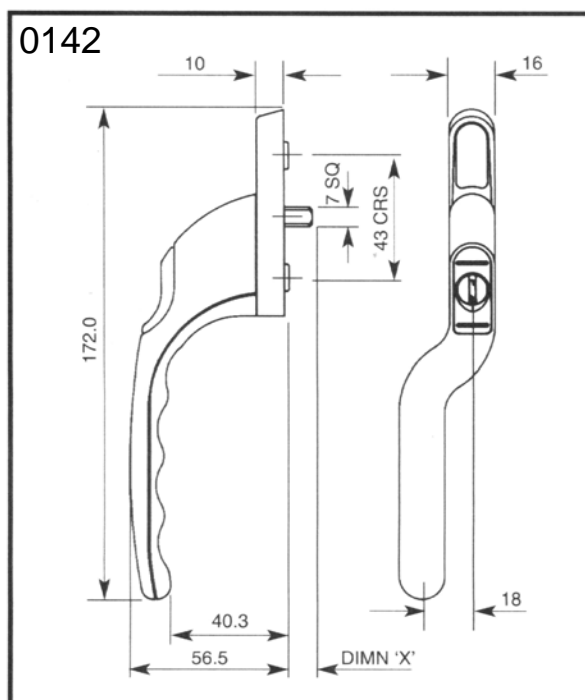

Artikel nr

Bestel nr

11000400

66090002

66100105

28610876

35900002

Montage: afhankelijk van
toe te passen espagnolet
en plaatsing in het raam
met 4 mm houtschroeven
of M5 boutjes