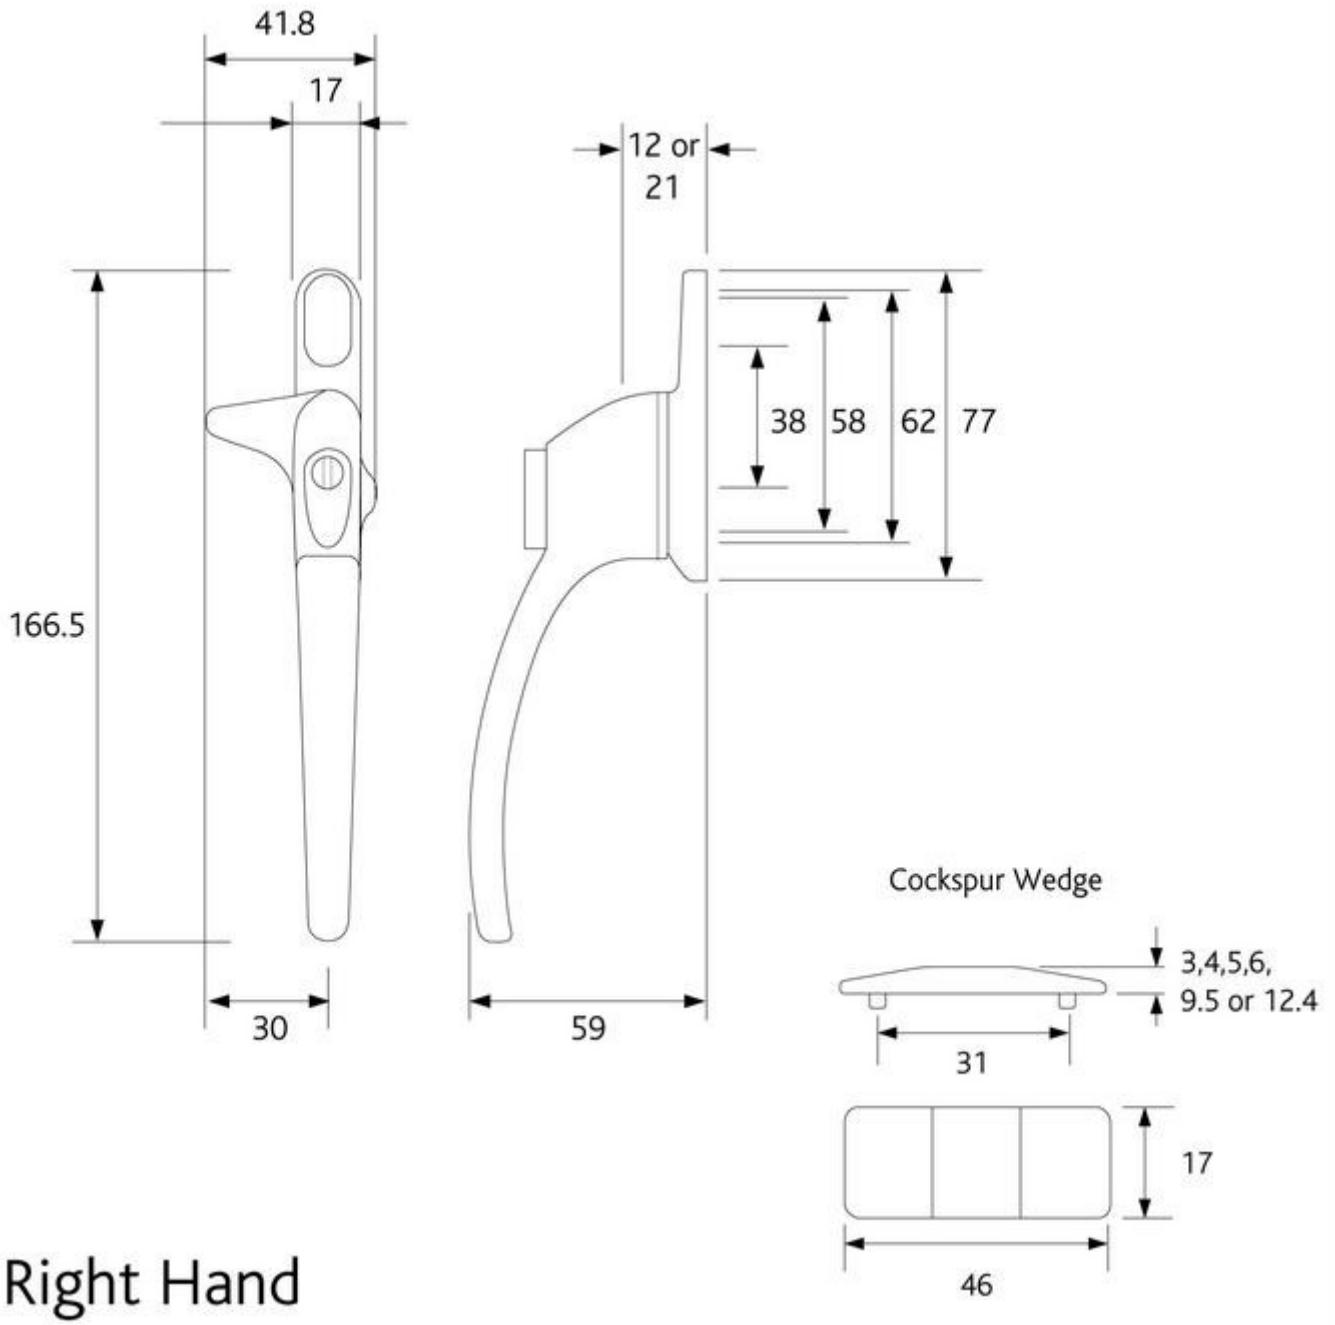

Oplooppaatjes zie bladzijde 14

Stronghold raamboom

Raamboom niet afsluitbaar met nok, wit links
Raamboom niet afsluitbaar met nok, wit rechts

Nokhoogte 10,5 mm

Inclusief afdekkapje wit

Oploopp plaatjes zie bladzijde 14