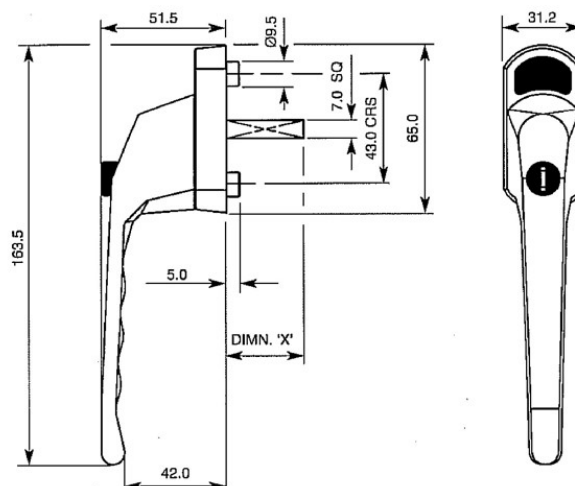

Stronghold "T 'n' T"

Raamkruk draaival afsluitbaar, wit recht

Afsluitbaar in elke stand

Krukstift 7x30 mm

Inclusief 1 cilindersleutel

Apart te bestellen 2x boutjes M 5x43 mm

Artikel nr

0126-00-1

Bestel nr

27400130

28610091

Stronghold "T 'n' T"

Raamkruk draaival afsluitbaar, F1 recht

Afsluitbaar in elke stand

Krukstift 7x30 mm

Inclusief 1 cilindersleutel

Apart te bestellen 2x boutjes M 5x43 mm

Artikel nr

0126-00-4

Bestel nr

27400430

28610091

Stronghold "T 'n' T"

Raamkruk draaival afsluitbaar, vernessingd recht

Afsluitbaar in elke stand

Krukstift 7x30 mm

Inclusief 1 cilindersleutel

Apart te bestellen 2x boutjes M 5x43 mm

Artikel nr

0126-00-5

Bestel nr

27400530

28610091