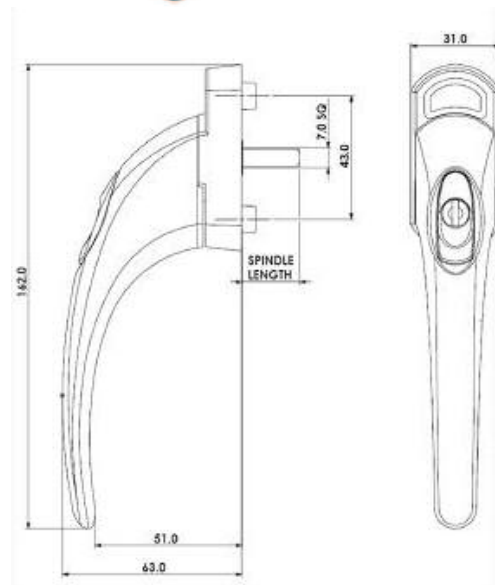

HaKo **Bombardier kruk**

Veilig ventileren

HaKo Bombardier krukjes zijn bij uitstek geschikt voor ramen voorzien van val-/draaibeslag. Val-draai-ramen zijn ramen die in de valstand staan als het krukje 90° gedraaid is. In die stand wordt door middel van de sleutelbediening voorkomen dat het raam in de draaistand gezet kan worden. Zo kan men altijd veilig ventileren en kan de draaistand ontgrendeld worden met de sleutel.

Werking

- Sleutel 180° draaien: raam afgesloten
- Sleutel 90° draaien: kruk beweegt vrij tot 90° stand. Het raam kan nu altijd in de valstand gezet worden en gesloten worden (maar niet in de draaistand).
- Om het raam in de draaistand te krijgen, moet men eerst de sleutel in de 0° stand zetten.

Voordelen

- Afsluitbaar in elke stand
- Zeer solide uitgevoerd
- Standaard kleur F1
- Andere kleuren leverbaar
- Standaard stift 7x40 mm
- Andere stiftlengtes leverbaar
- Mogelijkheid om het raam vrij te bewegen tussen dicht en valstand