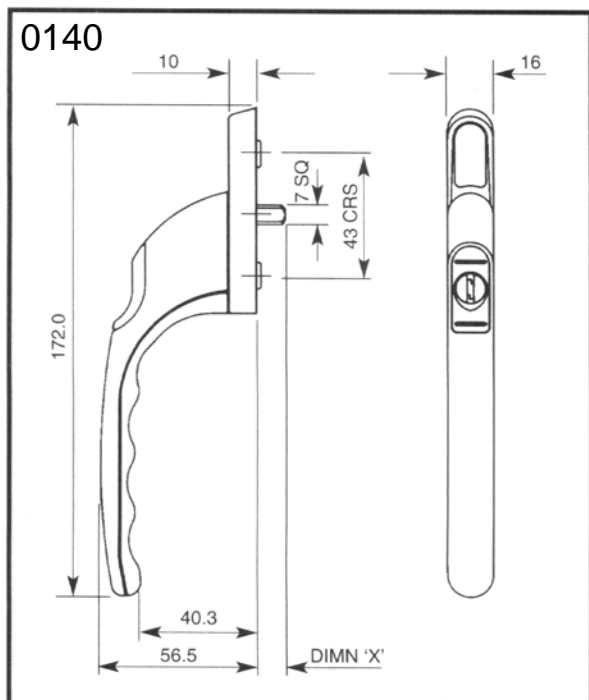

Artikel nr

Bestel nr

11000400

66090002

66100105

28610876

35900002

Montage: afhankelijk van
toe te passen espagnolet
en plaatsing in het raam
met 4 mm houtschroeven
of M5 boutjes