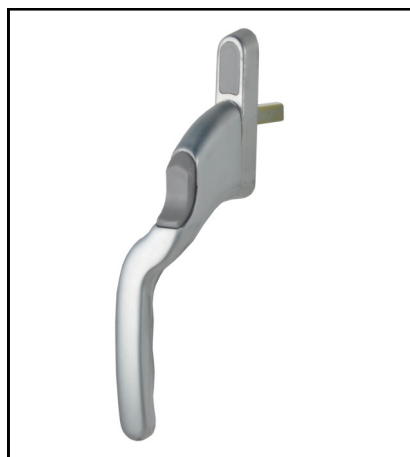

Stronghold raamkruk verkropt PTO

Raamkruk niet afsluitbaar verkropt, F1 links

Artikel nr Bestel nr

0141-81-4 28130451

Raamkruk niet afsluitbaar verkropt, F1 rechts

0141-82-4 28130452

Krukstift 8x40 mm

Apart te bestellen 2x boutjes M 5x43 mm

28610091

Afwijkende krukstift is mogelijk kijk op pagina 103